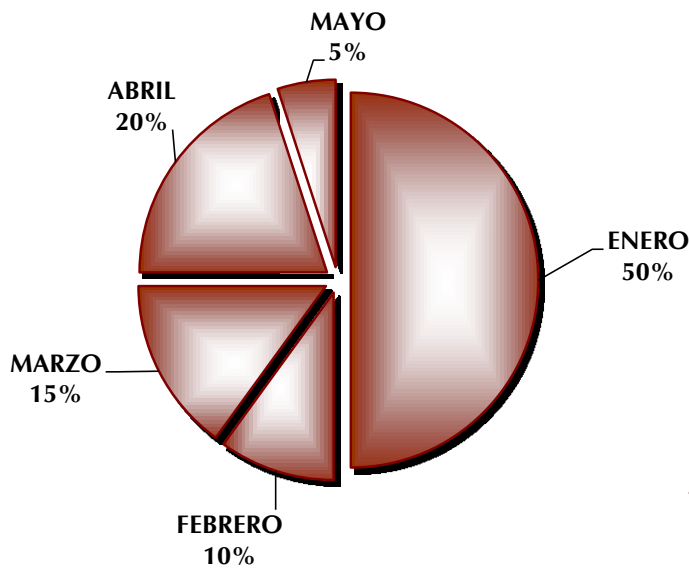

JUZGADO ESPECIALIZADO EN ADOLESCENTES ENERO - JUNIO 2012

■ EXPEDIENTES REGISTRADOS

TOTAL 124

TOTAL 124

JUZGADO ESPECIALIZADO EN ADOLESCENTES ENERO- JUNIO 2012

■ REMISION DE INCOMPETENCIAS DE JUZGADOS PENALES DEL ESTADO AL JUZGADO DE ADOLESCENTES

TOTAL 53

JUZGADO ESPECIALIZADO EN ADOLESCENTES ENERO - JUNIO DE 2012

■ **ADOLESCENTES REGISTRADOS**

TOTAL 149

TOTAL 149

JUZGADO ESPECIALIZADO EN ADOLESCENTES
ENERO - JUNIO 2012
HOMBRES y MUJERES

JUZGADO ESPECIALIZADO EN ADOLESCENTES ENERO - JUNIO 2012

■ ADOLESCENTES SUJETOS A INTERNAMIENTO

TOTAL 20

TOTAL 20

JUZGADO ESPECIALIZADO EN ADOLESCENTES ENERO - JUNIO 2012

**JUZGADO ESPECIALIZADO EN ADOLESCENTES
ENERO - JUNIO 2012**

■ **ESTADO PROCESAL**

TOTAL 3

**JUZGADO ESPECIALIZADO EN ADOLESCENTES
ENERO - JUNIO 2012**