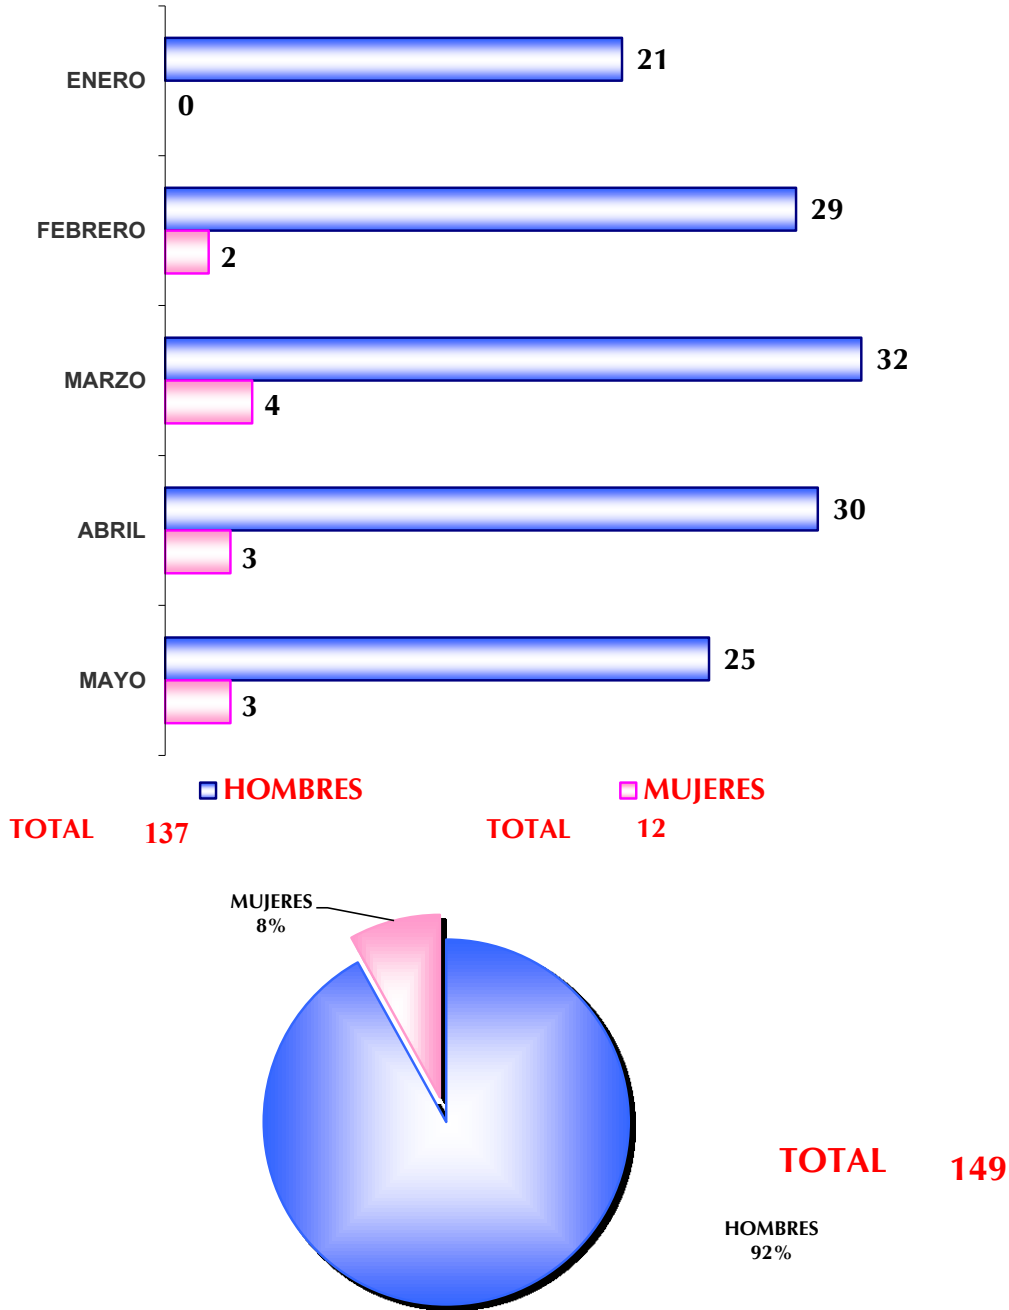

JUZGADO ESPECIALIZADO EN ADOLESCENTES ENERO - JUNIO 2012

■ EXPEDIENTES REGISTRADOS

TOTAL 124

TOTAL 124

JUZGADO ESPECIALIZADO EN ADOLESCENTES ENERO- JUNIO 2012

■ REMISION DE INCOMPETENCIAS DE JUZGADOS PENALES DEL ESTADO AL JUZGADO DE ADOLESCENTES

TOTAL 53

JUZGADO ESPECIALIZADO EN ADOLESCENTES ENERO - JUNIO DE 2012

■ **ADOLESCENTES REGISTRADOS**

TOTAL 149

TOTAL 149

JUZGADO ESPECIALIZADO EN ADOLESCENTES
ENERO - JUNIO 2012
HOMBRES y MUJERES

JUZGADO ESPECIALIZADO EN ADOLESCENTES ENERO - JUNIO 2012

■ ADOLESCENTES SUJETOS A INTERNAMIENTO

TOTAL 20

TOTAL 20

JUZGADO ESPECIALIZADO EN ADOLESCENTES ENERO - JUNIO 2012

**JUZGADO ESPECIALIZADO EN ADOLESCENTES
ENERO - JUNIO 2012**

■ **ESTADO PROCESAL**

TOTAL 3

**JUZGADO ESPECIALIZADO EN ADOLESCENTES
ENERO - JUNIO 2012**

■ **ORDENES**

TOTAL 77

**JUZGADO ESPECIALIZADO EN ADOLESCENTES
ENERO - JUNIO 2012**

SITUACIÓN JURÍDICA

TOTAL 58

JUZGADO ESPECIALIZADO EN ADOLESCENTES ENERO - JUNIO 2012

■ SUJETO A PROCEDIMIENTO CON:

TOTAL 58