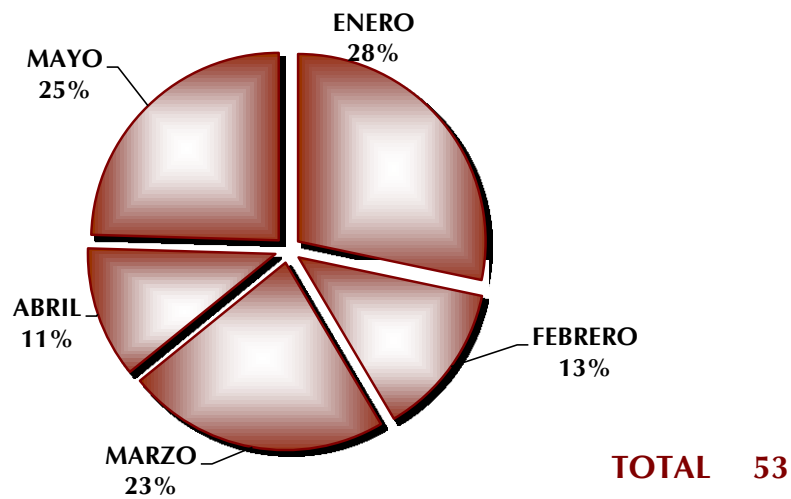

JUZGADO ESPECIALIZADO EN ADOLESCENTES ENERO - JUNIO 2012

■ EXPEDIENTES REGISTRADOS

TOTAL 124

TOTAL 124

JUZGADO ESPECIALIZADO EN ADOLESCENTES ENERO- JUNIO 2012

■ REMISION DE INCOMPETENCIAS DE JUZGADOS PENALES DEL ESTADO AL JUZGADO DE ADOLESCENTES

TOTAL 53

JUZGADO ESPECIALIZADO EN ADOLESCENTES ENERO - JUNIO DE 2012

■ **ADOLESCENTES REGISTRADOS**

TOTAL 149

TOTAL 149

JUZGADO ESPECIALIZADO EN ADOLESCENTES
ENERO - JUNIO 2012
HOMBRES y MUJERES

JUZGADO ESPECIALIZADO EN ADOLESCENTES ENERO - JUNIO 2012