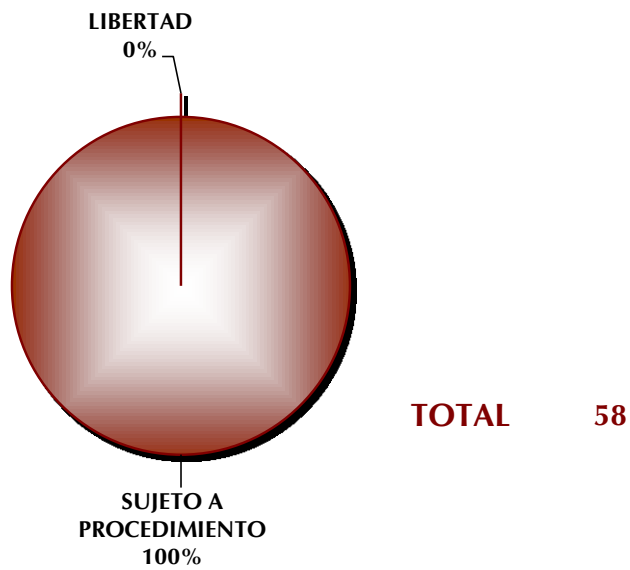

■ **ORDENES**

TOTAL 77

**JUZGADO ESPECIALIZADO EN ADOLESCENTES
ENERO - JUNIO 2012**

SITUACIÓN JURÍDICA

TOTAL 58

JUZGADO ESPECIALIZADO EN ADOLESCENTES ENERO - JUNIO 2012

■ SUJETO A PROCEDIMIENTO CON:

TOTAL 58

JUZGADO ESPECIALIZADO EN ADOLESCENTES ENERO - JUNIO 2012

SUJETO A PROCEDIMIENTO CON:

JUZGADO ESPECIALIZADO EN ADOLESCENTES PERIODO DEL 2011 AL 31 DE JUNIO DE 2012

RESOLUCIONES DEFINITIVAS

TOTAL 103

**JUZGADO ESPECIALIZADO EN ADOLESCENTES
PERIODO DEL 2011 AL 31 DE JUNIO DE 2012**