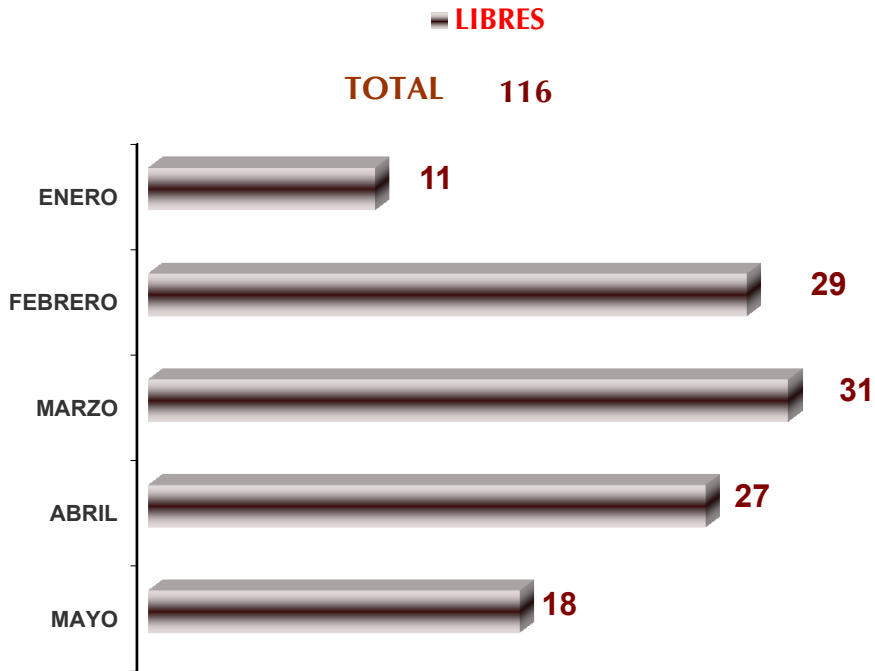

TOTAL 53

JUZGADO ESPECIALIZADO EN ADOLESCENTES ENERO - JUNIO DE 2012

■ **ADOLESCENTES REGISTRADOS**

TOTAL 149

TOTAL 149

JUZGADO ESPECIALIZADO EN ADOLESCENTES
ENERO - JUNIO 2012
HOMBRES y MUJERES

JUZGADO ESPECIALIZADO EN ADOLESCENTES ENERO - JUNIO 2012

■ ADOLESCENTES SUJETOS A INTERNAMIENTO

TOTAL 20

TOTAL 20

JUZGADO ESPECIALIZADO EN ADOLESCENTES ENERO - JUNIO 2012

**JUZGADO ESPECIALIZADO EN ADOLESCENTES
ENERO - JUNIO 2012**

■ **ESTADO PROCESAL**

TOTAL 3

**JUZGADO ESPECIALIZADO EN ADOLESCENTES
ENERO - JUNIO 2012**

■ **ORDENES**

TOTAL 77

**JUZGADO ESPECIALIZADO EN ADOLESCENTES
ENERO - JUNIO 2012**

SITUACIÓN JURÍDICA

TOTAL 58

JUZGADO ESPECIALIZADO EN ADOLESCENTES ENERO - JUNIO 2012

■ SUJETO A PROCEDIMIENTO CON:

TOTAL 58

JUZGADO ESPECIALIZADO EN ADOLESCENTES ENERO - JUNIO 2012

SUJETO A PROCEDIMIENTO CON:

JUZGADO ESPECIALIZADO EN ADOLESCENTES PERIODO DEL 2011 AL 31 DE JUNIO DE 2012

RESOLUCIONES DEFINITIVAS

TOTAL 103

**JUZGADO ESPECIALIZADO EN ADOLESCENTES
PERIODO DEL 2011 AL 31 DE JUNIO DE 2012**