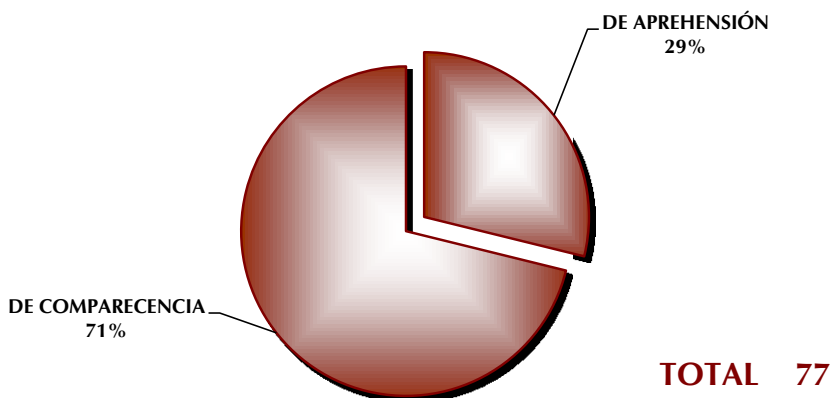

TOTAL 53

JUZGADO ESPECIALIZADO EN ADOLESCENTES ENERO - JUNIO DE 2012

■ **ADOLESCENTES REGISTRADOS**

TOTAL 149

TOTAL 149

JUZGADO ESPECIALIZADO EN ADOLESCENTES
ENERO - JUNIO 2012
HOMBRES y MUJERES

JUZGADO ESPECIALIZADO EN ADOLESCENTES ENERO - JUNIO 2012

■ ADOLESCENTES SUJETOS A INTERNAMIENTO

TOTAL 20

TOTAL 20

JUZGADO ESPECIALIZADO EN ADOLESCENTES ENERO - JUNIO 2012

**JUZGADO ESPECIALIZADO EN ADOLESCENTES
ENERO - JUNIO 2012**

■ **ESTADO PROCESAL**

TOTAL 3

**JUZGADO ESPECIALIZADO EN ADOLESCENTES
ENERO - JUNIO 2012**

■ **ORDENES**

TOTAL 77

**JUZGADO ESPECIALIZADO EN ADOLESCENTES
ENERO - JUNIO 2012**

SITUACIÓN JURÍDICA

TOTAL 58

JUZGADO ESPECIALIZADO EN ADOLESCENTES ENERO - JUNIO 2012

■ SUJETO A PROCEDIMIENTO CON:

TOTAL 58