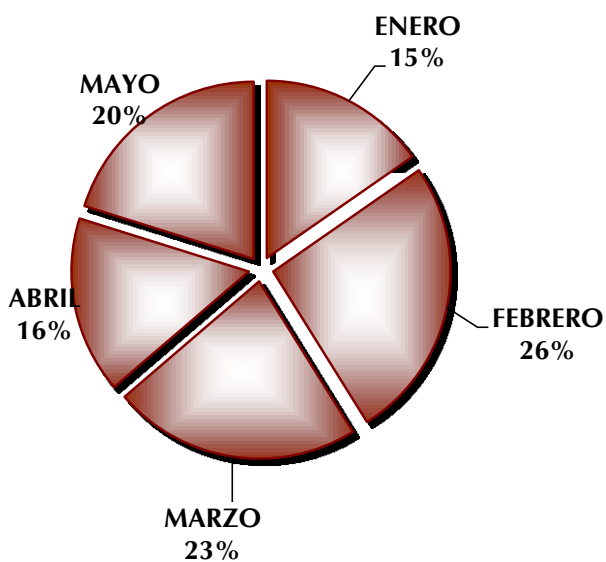

JUZGADO ESPECIALIZADO EN ADOLESCENTES ENERO - JUNIO 2012

■ EXPEDIENTES REGISTRADOS

TOTAL 124

TOTAL 124

JUZGADO ESPECIALIZADO EN ADOLESCENTES ENERO- JUNIO 2012

■ REMISION DE INCOMPETENCIAS DE JUZGADOS PENALES DEL ESTADO AL JUZGADO DE ADOLESCENTES

TOTAL 53

JUZGADO ESPECIALIZADO EN ADOLESCENTES ENERO - JUNIO DE 2012

■ **ADOLESCENTES REGISTRADOS**

TOTAL 149

TOTAL 149

JUZGADO ESPECIALIZADO EN ADOLESCENTES
ENERO - JUNIO 2012
HOMBRES y MUJERES

JUZGADO ESPECIALIZADO EN ADOLESCENTES ENERO - JUNIO 2012