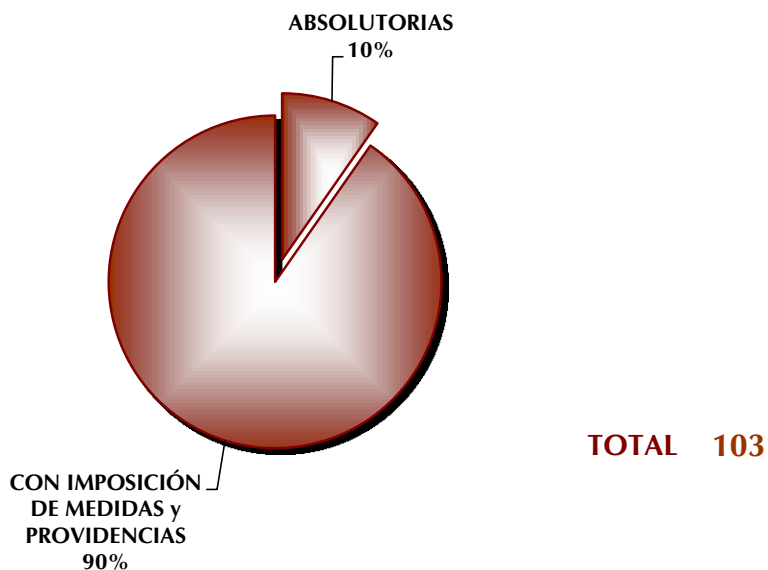

■ **ORDENES**

TOTAL 77

**JUZGADO ESPECIALIZADO EN ADOLESCENTES
ENERO - JUNIO 2012**

SITUACIÓN JURÍDICA

TOTAL 58

JUZGADO ESPECIALIZADO EN ADOLESCENTES ENERO - JUNIO 2012

■ SUJETO A PROCEDIMIENTO CON:

TOTAL 58

JUZGADO ESPECIALIZADO EN ADOLESCENTES ENERO - JUNIO 2012

SUJETO A PROCEDIMIENTO CON:

JUZGADO ESPECIALIZADO EN ADOLESCENTES PERIODO DEL 2011 AL 31 DE JUNIO DE 2012

RESOLUCIONES DEFINITIVAS

TOTAL 103

**JUZGADO ESPECIALIZADO EN ADOLESCENTES
PERIODO DEL 2011 AL 31 DE JUNIO DE 2012**

■ MEDIDAS APLICADAS DE:

TOTAL 267

JUZGADO ESPECIALIZADO EN ADOLESCENTES
ENERO - JUNIO 2012
EDAD DE LOS ADOLESCENTES REGISTRADOS

■ ENERO ■ FEBRERO ■ MARZO ■ ABRIL ■ MAYO ■ JUNIO ■ JULIO ■ AGOSTO ■ SEPTIEMBRE ■ OCTUBRE ■ NOVIEMBRE ■ DICIEMBRE