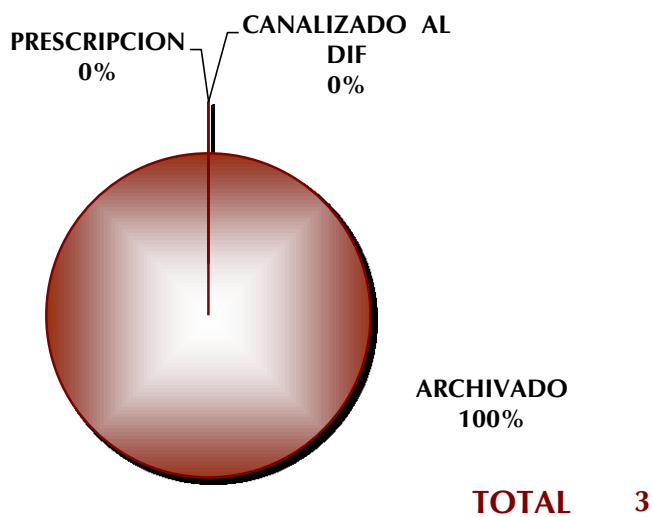

TOTAL 53

JUZGADO ESPECIALIZADO EN ADOLESCENTES ENERO - JUNIO DE 2012

■ **ADOLESCENTES REGISTRADOS**

TOTAL 149

TOTAL 149

JUZGADO ESPECIALIZADO EN ADOLESCENTES
ENERO - JUNIO 2012
HOMBRES y MUJERES

JUZGADO ESPECIALIZADO EN ADOLESCENTES ENERO - JUNIO 2012

■ ADOLESCENTES SUJETOS A INTERNAMIENTO

TOTAL 20

TOTAL 20

JUZGADO ESPECIALIZADO EN ADOLESCENTES ENERO - JUNIO 2012

**JUZGADO ESPECIALIZADO EN ADOLESCENTES
ENERO - JUNIO 2012**

■ **ESTADO PROCESAL**

TOTAL 3

**JUZGADO ESPECIALIZADO EN ADOLESCENTES
ENERO - JUNIO 2012**

■ **ORDENES**

TOTAL 77

**JUZGADO ESPECIALIZADO EN ADOLESCENTES
ENERO - JUNIO 2012**

SITUACIÓN JURÍDICA

TOTAL 58

JUZGADO ESPECIALIZADO EN ADOLESCENTES ENERO - JUNIO 2012

■ SUJETO A PROCEDIMIENTO CON:

TOTAL 58