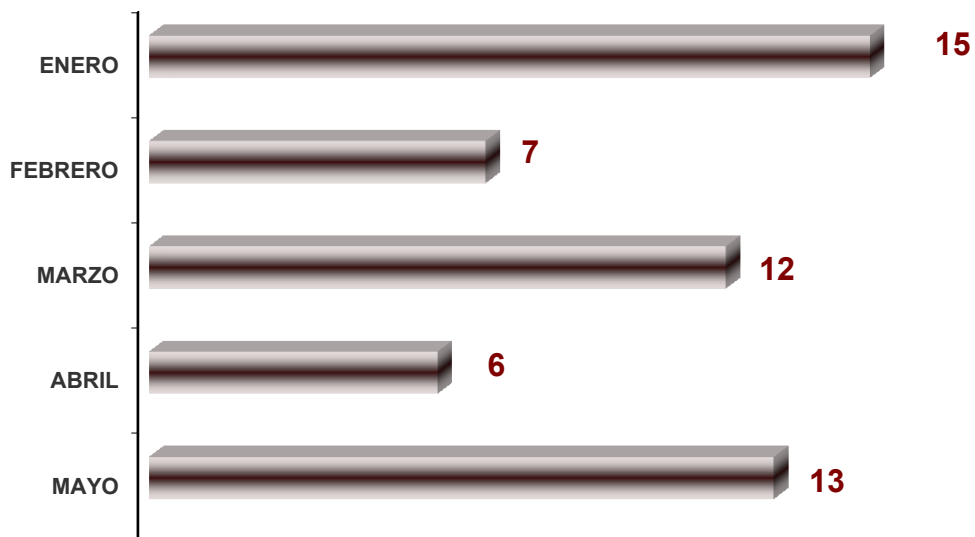

JUZGADO ESPECIALIZADO EN ADOLESCENTES ENERO - JUNIO 2012

■ EXPEDIENTES REGISTRADOS

TOTAL 124

TOTAL 124

JUZGADO ESPECIALIZADO EN ADOLESCENTES ENERO- JUNIO 2012

■ REMISION DE INCOMPETENCIAS DE JUZGADOS PENALES DEL ESTADO AL JUZGADO DE ADOLESCENTES

TOTAL 53

JUZGADO ESPECIALIZADO EN ADOLESCENTES ENERO - JUNIO DE 2012

■ **ADOLESCENTES REGISTRADOS**

TOTAL 149

TOTAL 149

JUZGADO ESPECIALIZADO EN ADOLESCENTES
ENERO - JUNIO 2012
HOMBRES y MUJERES

JUZGADO ESPECIALIZADO EN ADOLESCENTES ENERO - JUNIO 2012