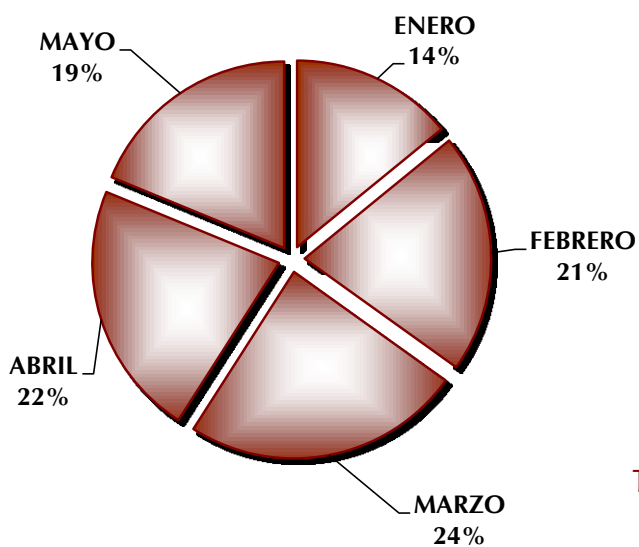

JUZGADO ESPECIALIZADO EN ADOLESCENTES ENERO - JUNIO 2012

■ EXPEDIENTES REGISTRADOS

TOTAL 124

TOTAL 124

JUZGADO ESPECIALIZADO EN ADOLESCENTES ENERO- JUNIO 2012

■ REMISION DE INCOMPETENCIAS DE JUZGADOS PENALES DEL ESTADO AL JUZGADO DE ADOLESCENTES

TOTAL 53

JUZGADO ESPECIALIZADO EN ADOLESCENTES ENERO - JUNIO DE 2012

■ **ADOLESCENTES REGISTRADOS**

TOTAL 149

TOTAL 149

JUZGADO ESPECIALIZADO EN ADOLESCENTES
ENERO - JUNIO 2012
HOMBRES y MUJERES

JUZGADO ESPECIALIZADO EN ADOLESCENTES ENERO - JUNIO 2012

■ ADOLESCENTES SUJETOS A INTERNAMIENTO

TOTAL 20

TOTAL 20

JUZGADO ESPECIALIZADO EN ADOLESCENTES ENERO - JUNIO 2012

**JUZGADO ESPECIALIZADO EN ADOLESCENTES
ENERO - JUNIO 2012**

■ **ESTADO PROCESAL**

TOTAL 3

**JUZGADO ESPECIALIZADO EN ADOLESCENTES
ENERO - JUNIO 2012**