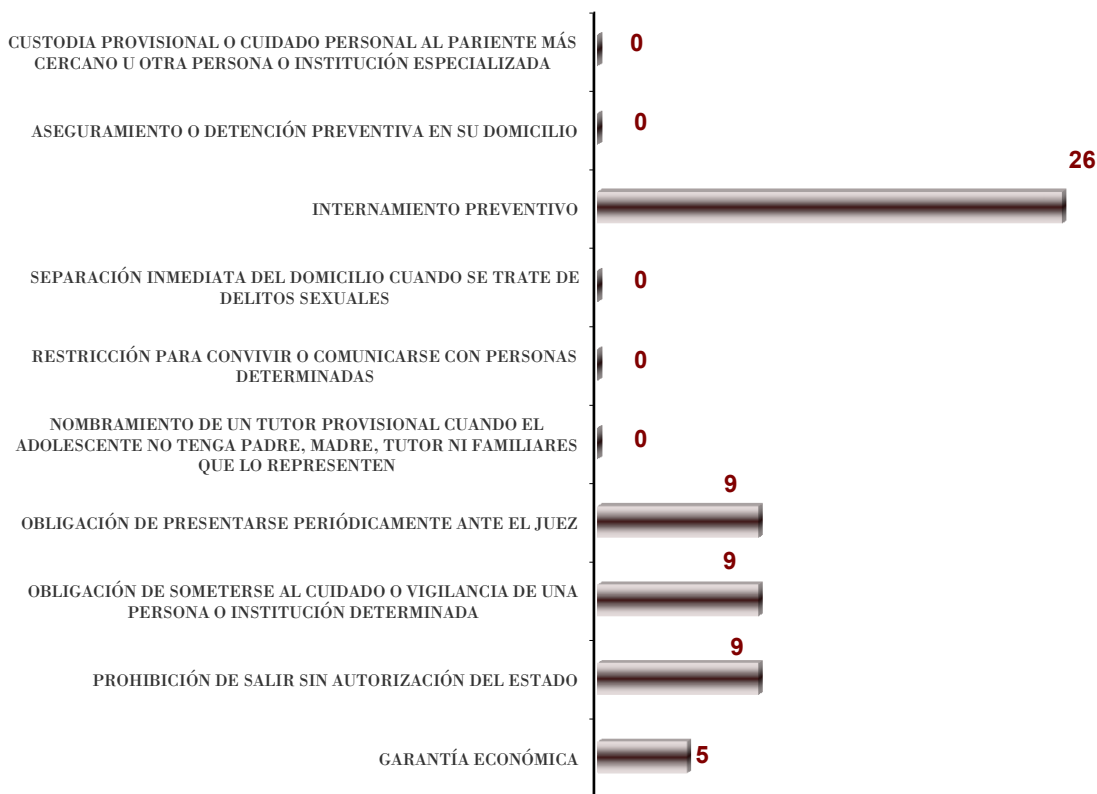

■ ADOLESCENTES SUJETOS A INTERNAMIENTO

TOTAL 20

TOTAL 20

JUZGADO ESPECIALIZADO EN ADOLESCENTES ENERO - JUNIO 2012

**JUZGADO ESPECIALIZADO EN ADOLESCENTES
ENERO - JUNIO 2012**

■ **ESTADO PROCESAL**

TOTAL 3

**JUZGADO ESPECIALIZADO EN ADOLESCENTES
ENERO - JUNIO 2012**

■ **ORDENES**

TOTAL 77

**JUZGADO ESPECIALIZADO EN ADOLESCENTES
ENERO - JUNIO 2012**

SITUACIÓN JURÍDICA

TOTAL 58

JUZGADO ESPECIALIZADO EN ADOLESCENTES ENERO - JUNIO 2012

■ SUJETO A PROCEDIMIENTO CON:

TOTAL 58

JUZGADO ESPECIALIZADO EN ADOLESCENTES ENERO - JUNIO 2012

SUJETO A PROCEDIMIENTO CON:

JUZGADO ESPECIALIZADO EN ADOLESCENTES PERIODO DEL 2011 AL 31 DE JUNIO DE 2012

RESOLUCIONES DEFINITIVAS

TOTAL 103

**JUZGADO ESPECIALIZADO EN ADOLESCENTES
PERIODO DEL 2011 AL 31 DE JUNIO DE 2012**