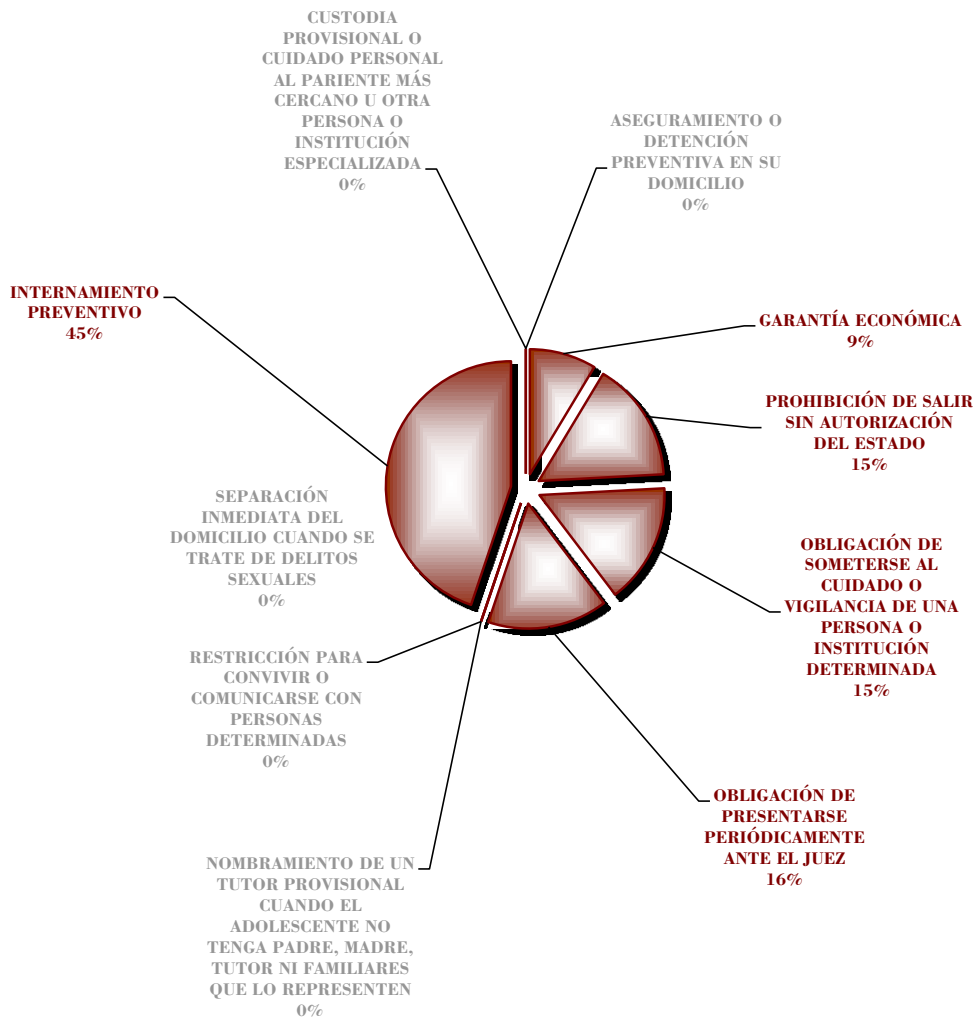

■ ADOLESCENTES SUJETOS A INTERNAMIENTO

TOTAL 20

TOTAL 20

JUZGADO ESPECIALIZADO EN ADOLESCENTES ENERO - JUNIO 2012

**JUZGADO ESPECIALIZADO EN ADOLESCENTES
ENERO - JUNIO 2012**

■ **ESTADO PROCESAL**

TOTAL 3

**JUZGADO ESPECIALIZADO EN ADOLESCENTES
ENERO - JUNIO 2012**

■ **ORDENES**

TOTAL 77

**JUZGADO ESPECIALIZADO EN ADOLESCENTES
ENERO - JUNIO 2012**

SITUACIÓN JURÍDICA

TOTAL 58

JUZGADO ESPECIALIZADO EN ADOLESCENTES ENERO - JUNIO 2012

■ SUJETO A PROCEDIMIENTO CON:

TOTAL 58

JUZGADO ESPECIALIZADO EN ADOLESCENTES ENERO - JUNIO 2012

SUJETO A PROCEDIMIENTO CON:

JUZGADO ESPECIALIZADO EN ADOLESCENTES PERIODO DEL 2011 AL 31 DE JUNIO DE 2012

RESOLUCIONES DEFINITIVAS

TOTAL 103

**JUZGADO ESPECIALIZADO EN ADOLESCENTES
PERIODO DEL 2011 AL 31 DE JUNIO DE 2012**