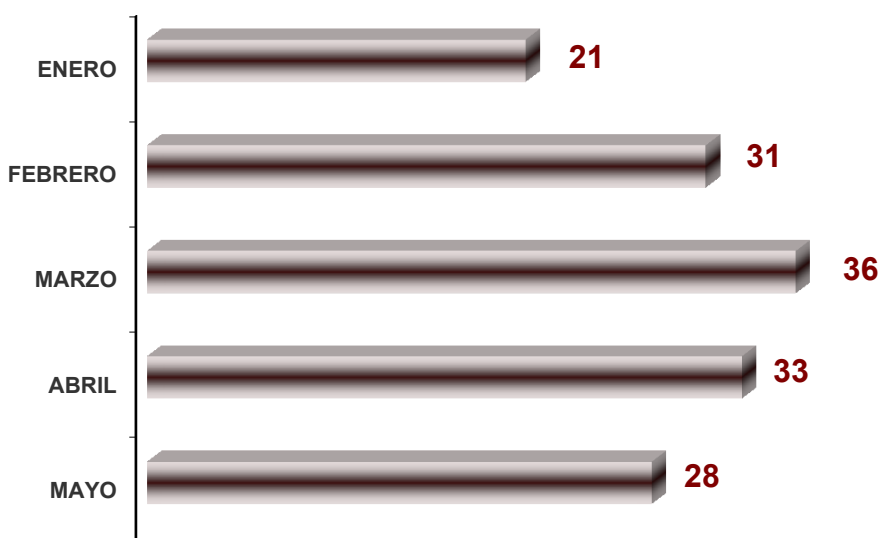

TOTAL 53

JUZGADO ESPECIALIZADO EN ADOLESCENTES ENERO - JUNIO DE 2012

■ **ADOLESCENTES REGISTRADOS**

TOTAL 149

TOTAL 149

JUZGADO ESPECIALIZADO EN ADOLESCENTES
ENERO - JUNIO 2012
HOMBRES y MUJERES

JUZGADO ESPECIALIZADO EN ADOLESCENTES ENERO - JUNIO 2012

■ ADOLESCENTES SUJETOS A INTERNAMIENTO

TOTAL 20

TOTAL 20

JUZGADO ESPECIALIZADO EN ADOLESCENTES ENERO - JUNIO 2012

**JUZGADO ESPECIALIZADO EN ADOLESCENTES
ENERO - JUNIO 2012**

■ **ESTADO PROCESAL**

TOTAL 3

**JUZGADO ESPECIALIZADO EN ADOLESCENTES
ENERO - JUNIO 2012**