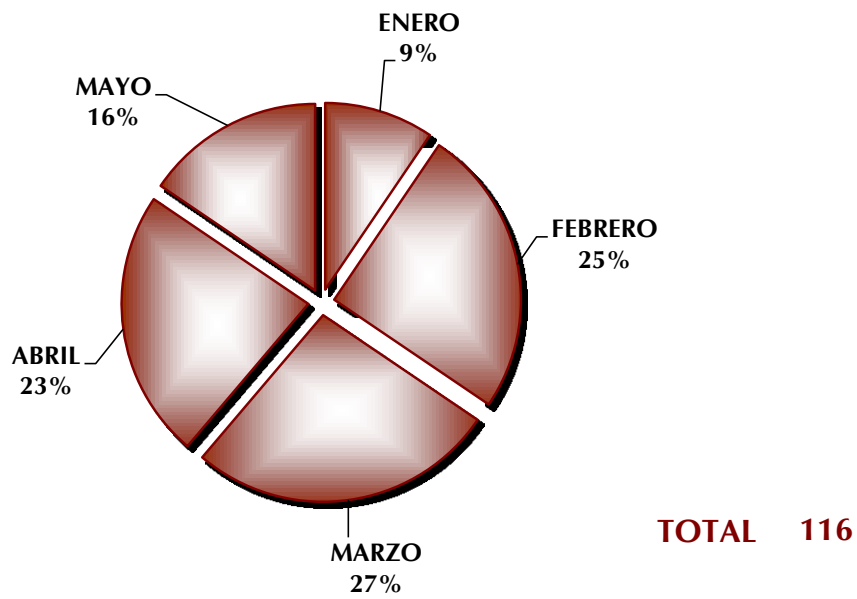

TOTAL 53

JUZGADO ESPECIALIZADO EN ADOLESCENTES ENERO - JUNIO DE 2012

■ **ADOLESCENTES REGISTRADOS**

TOTAL 149

TOTAL 149

JUZGADO ESPECIALIZADO EN ADOLESCENTES
ENERO - JUNIO 2012
HOMBRES y MUJERES

JUZGADO ESPECIALIZADO EN ADOLESCENTES ENERO - JUNIO 2012

■ ADOLESCENTES SUJETOS A INTERNAMIENTO

TOTAL 20

TOTAL 20

JUZGADO ESPECIALIZADO EN ADOLESCENTES ENERO - JUNIO 2012

**JUZGADO ESPECIALIZADO EN ADOLESCENTES
ENERO - JUNIO 2012**

■ **ESTADO PROCESAL**

TOTAL 3

**JUZGADO ESPECIALIZADO EN ADOLESCENTES
ENERO - JUNIO 2012**

■ **ORDENES**

TOTAL 77

**JUZGADO ESPECIALIZADO EN ADOLESCENTES
ENERO - JUNIO 2012**

SITUACIÓN JURÍDICA

TOTAL 58

JUZGADO ESPECIALIZADO EN ADOLESCENTES ENERO - JUNIO 2012

■ SUJETO A PROCEDIMIENTO CON:

TOTAL 58