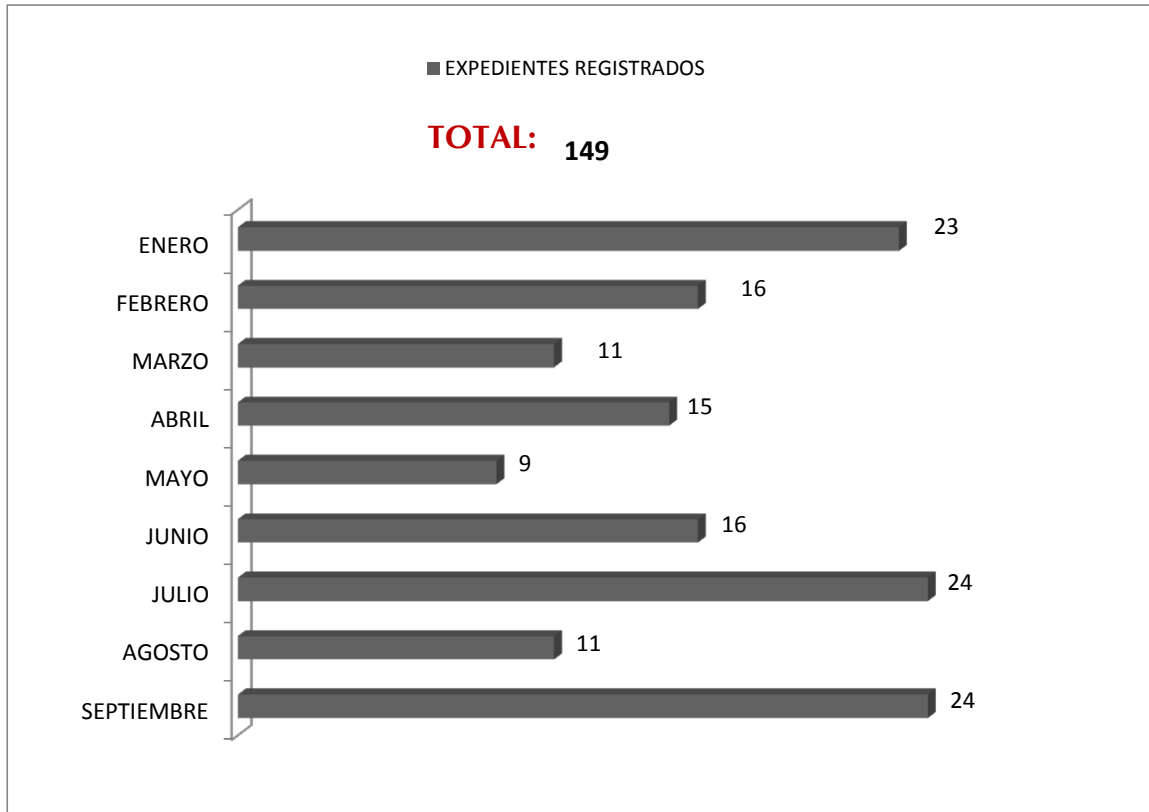

JUZGADO ESPECIALIZADO EN ADOLESCENTES
ENERO -SEPTIEMBRE 2013.

JUZGADO ESPECIALIZADO EN ADOLESCENTES ENERO -SEPTIEMBRE 2013.

**JUZGADO ESPECIALIZADO EN ADOLESCENTES
ENERO -SEPTIEMBRE 2013.**

JUZGADO ESPECIALIZADO EN ADOLESCENTES
ENERO -SEPTIEMBRE 2013.
HOMBRES y MUJERES

TOTAL: 202

**JUZGADO ESPECIALIZADO EN ADOLESCENTES
ENERO -SEPTIEMBRE 2013.**

**JUZGADO ESPECIALIZADO EN ADOLESCENTES
ENERO -SEPTIEMBRE 2013.**

**JUZGADO ESPECIALIZADO EN ADOLESCENTES
ENERO -SEPTIEMBRE 2013.**

**JUZGADO ESPECIALIZADO EN ADOLESCENTES
ENERO -SEPTIEMBRE 2013.**

■ ORDENES

TOTAL: 107

**JUZGADO ESPECIALIZADO EN ADOLESCENTES
ENERO -SEPTIEMBRE 2013.**

**JUZGADO ESPECIALIZADO EN ADOLESCENTES
ENERO -SEPTIEMBRE 2013.**

■ SUJETO A PROCEDIMIENTO CON:

TOTAL: 228

JUZGADO ESPECIALIZADO EN ADOLESCENTES ENERO -SEPTIEMBRE 2013.

SUJETO A PROCEDIMIENTO CON:

**JUZGADO ESPECIALIZADO EN ADOLESCENTES
ENERO -SEPTIEMBRE 2013.**

JUZGADO ESPECIALIZADO EN ADOLESCENTES
PERIODO DEL 2012 AL 30 DE SEPTIEMBRE DE 2013