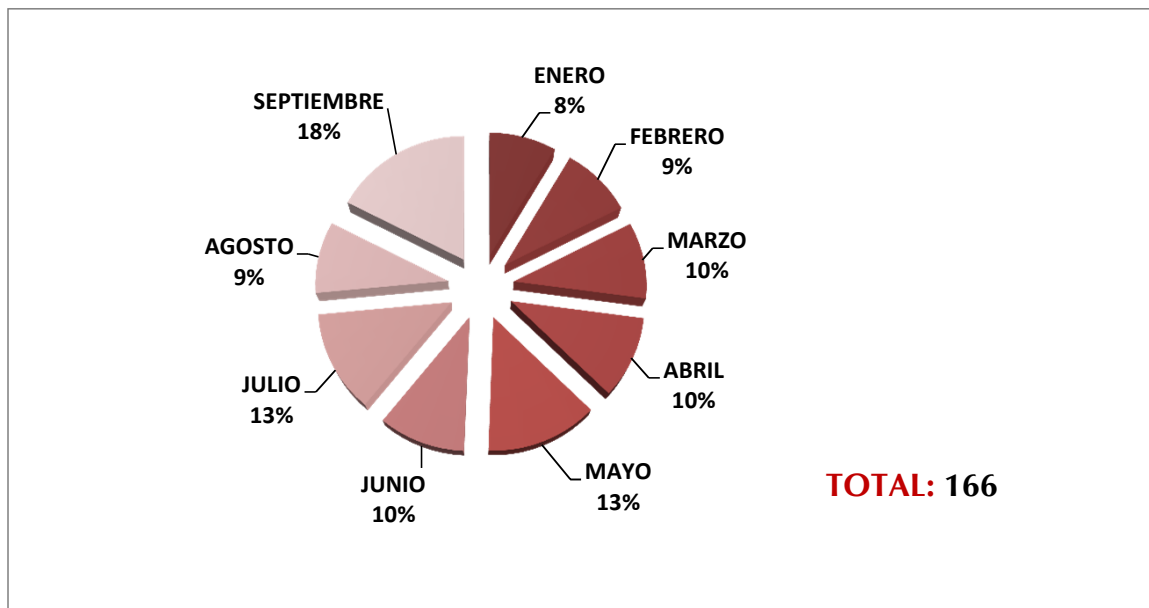

TOTAL: 202

**JUZGADO ESPECIALIZADO EN ADOLESCENTES
ENERO -SEPTIEMBRE 2013.**

**JUZGADO ESPECIALIZADO EN ADOLESCENTES
ENERO -SEPTIEMBRE 2013.**

**JUZGADO ESPECIALIZADO EN ADOLESCENTES
ENERO -SEPTIEMBRE 2013.**

**JUZGADO ESPECIALIZADO EN ADOLESCENTES
ENERO -SEPTIEMBRE 2013.**

■ ORDENES

TOTAL: 107

**JUZGADO ESPECIALIZADO EN ADOLESCENTES
ENERO -SEPTIEMBRE 2013.**

**JUZGADO ESPECIALIZADO EN ADOLESCENTES
ENERO -SEPTIEMBRE 2013.**

■ SUJETO A PROCEDIMIENTO CON:

TOTAL: 228

JUZGADO ESPECIALIZADO EN ADOLESCENTES ENERO -SEPTIEMBRE 2013.

SUJETO A PROCEDIMIENTO CON:

**JUZGADO ESPECIALIZADO EN ADOLESCENTES
ENERO -SEPTIEMBRE 2013.**

JUZGADO ESPECIALIZADO EN ADOLESCENTES
PERIODO DEL 2012 AL 30 DE SEPTIEMBRE DE 2013