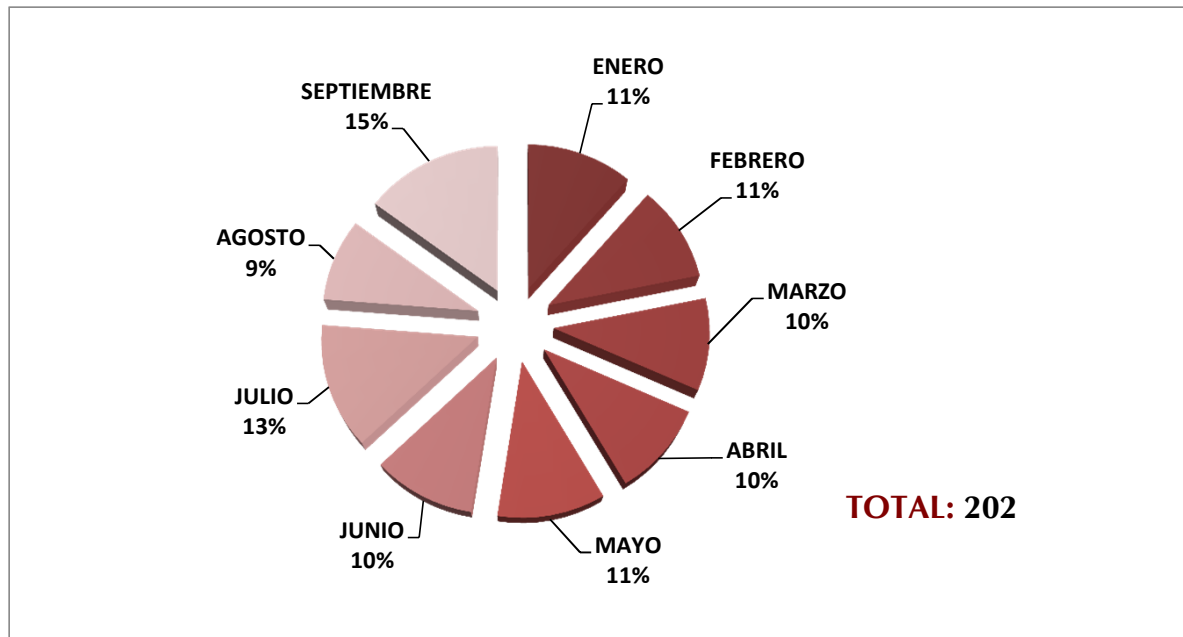

JUZGADO ESPECIALIZADO EN ADOLESCENTES
ENERO -SEPTIEMBRE 2013.

JUZGADO ESPECIALIZADO EN ADOLESCENTES ENERO -SEPTIEMBRE 2013.

**JUZGADO ESPECIALIZADO EN ADOLESCENTES
ENERO -SEPTIEMBRE 2013.**

JUZGADO ESPECIALIZADO EN ADOLESCENTES
ENERO -SEPTIEMBRE 2013.
HOMBRES y MUJERES

TOTAL: 202

**JUZGADO ESPECIALIZADO EN ADOLESCENTES
ENERO -SEPTIEMBRE 2013.**

**JUZGADO ESPECIALIZADO EN ADOLESCENTES
ENERO -SEPTIEMBRE 2013.**

**JUZGADO ESPECIALIZADO EN ADOLESCENTES
ENERO -SEPTIEMBRE 2013.**

**JUZGADO ESPECIALIZADO EN ADOLESCENTES
ENERO -SEPTIEMBRE 2013.**

■ ORDENES

TOTAL: 107

**JUZGADO ESPECIALIZADO EN ADOLESCENTES
ENERO -SEPTIEMBRE 2013.**

**JUZGADO ESPECIALIZADO EN ADOLESCENTES
ENERO -SEPTIEMBRE 2013.**

■ SUJETO A PROCEDIMIENTO CON:

TOTAL: 228

JUZGADO ESPECIALIZADO EN ADOLESCENTES ENERO -SEPTIEMBRE 2013.

SUJETO A PROCEDIMIENTO CON:

**JUZGADO ESPECIALIZADO EN ADOLESCENTES
ENERO -SEPTIEMBRE 2013.**

JUZGADO ESPECIALIZADO EN ADOLESCENTES
PERIODO DEL 2012 AL 30 DE SEPTIEMBRE DE 2013