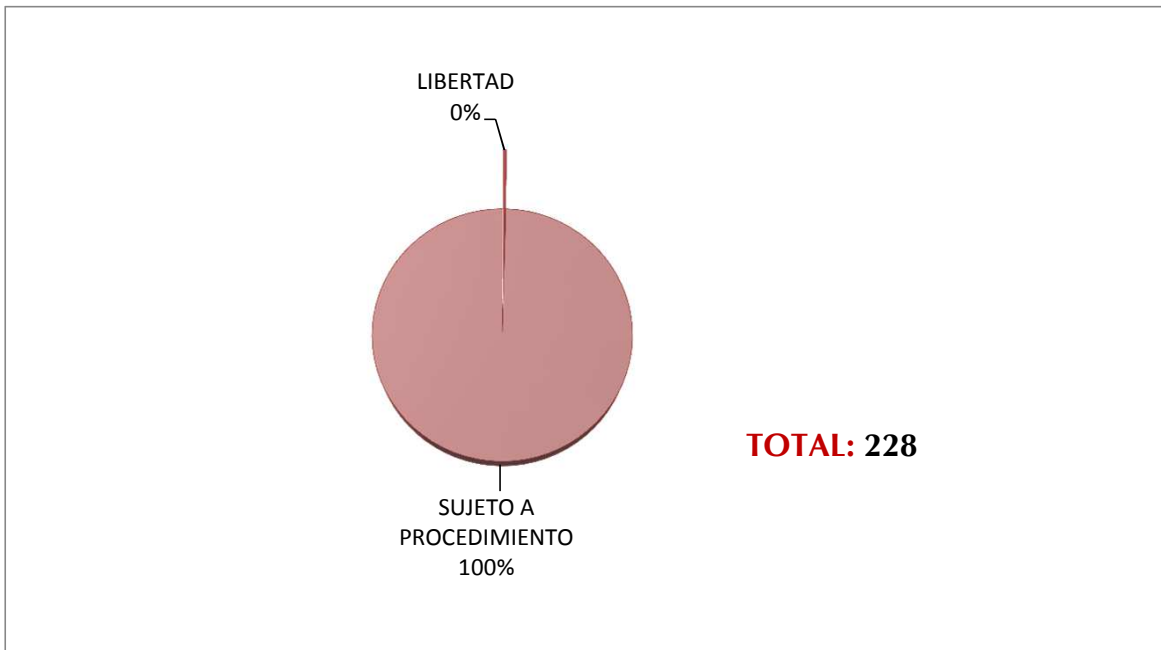

**JUZGADO ESPECIALIZADO EN ADOLESCENTES
ENERO -SEPTIEMBRE 2013.**

■ ORDENES

TOTAL: 107

**JUZGADO ESPECIALIZADO EN ADOLESCENTES
ENERO -SEPTIEMBRE 2013.**

**JUZGADO ESPECIALIZADO EN ADOLESCENTES
ENERO -SEPTIEMBRE 2013.**

■ SUJETO A PROCEDIMIENTO CON:

TOTAL: 228

JUZGADO ESPECIALIZADO EN ADOLESCENTES ENERO -SEPTIEMBRE 2013.

SUJETO A PROCEDIMIENTO CON:

**JUZGADO ESPECIALIZADO EN ADOLESCENTES
ENERO -SEPTIEMBRE 2013.**

JUZGADO ESPECIALIZADO EN ADOLESCENTES
PERIODO DEL 2012 AL 30 DE SEPTIEMBRE DE 2013

**JUZGADO ESPECIALIZADO EN ADOLESCENTES
ENERO - SEPTIEMBRE 2013.**

EDAD DE LOS ADOLESCENTES REGISTRADOS

TOTAL: 200