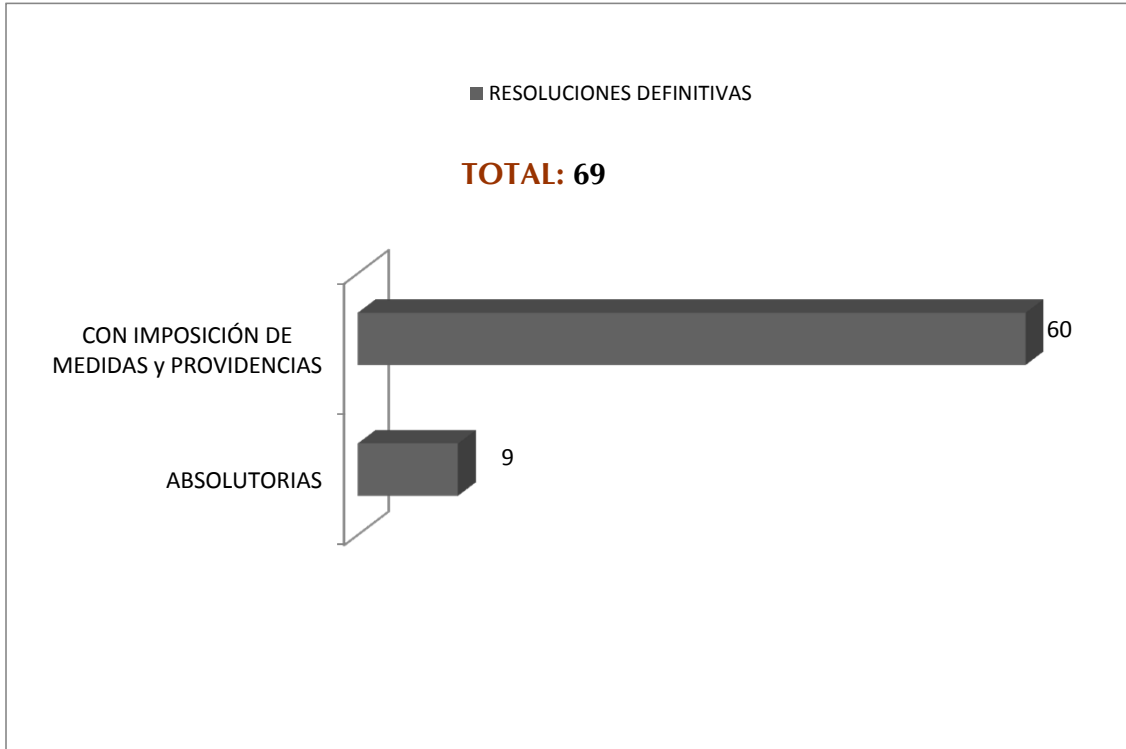

**JUZGADO ESPECIALIZADO EN ADOLESCENTES
ENERO -SEPTIEMBRE 2013.**

■ ORDENES

TOTAL: 107

**JUZGADO ESPECIALIZADO EN ADOLESCENTES
ENERO -SEPTIEMBRE 2013.**

**JUZGADO ESPECIALIZADO EN ADOLESCENTES
ENERO -SEPTIEMBRE 2013.**

■ SUJETO A PROCEDIMIENTO CON:

TOTAL: 228

JUZGADO ESPECIALIZADO EN ADOLESCENTES ENERO -SEPTIEMBRE 2013.

SUJETO A PROCEDIMIENTO CON:

**JUZGADO ESPECIALIZADO EN ADOLESCENTES
ENERO -SEPTIEMBRE 2013.**

JUZGADO ESPECIALIZADO EN ADOLESCENTES
PERIODO DEL 2012 AL 30 DE SEPTIEMBRE DE 2013

**JUZGADO ESPECIALIZADO EN ADOLESCENTES
ENERO - SEPTIEMBRE 2013.**

EDAD DE LOS ADOLESCENTES REGISTRADOS

TOTAL: 200