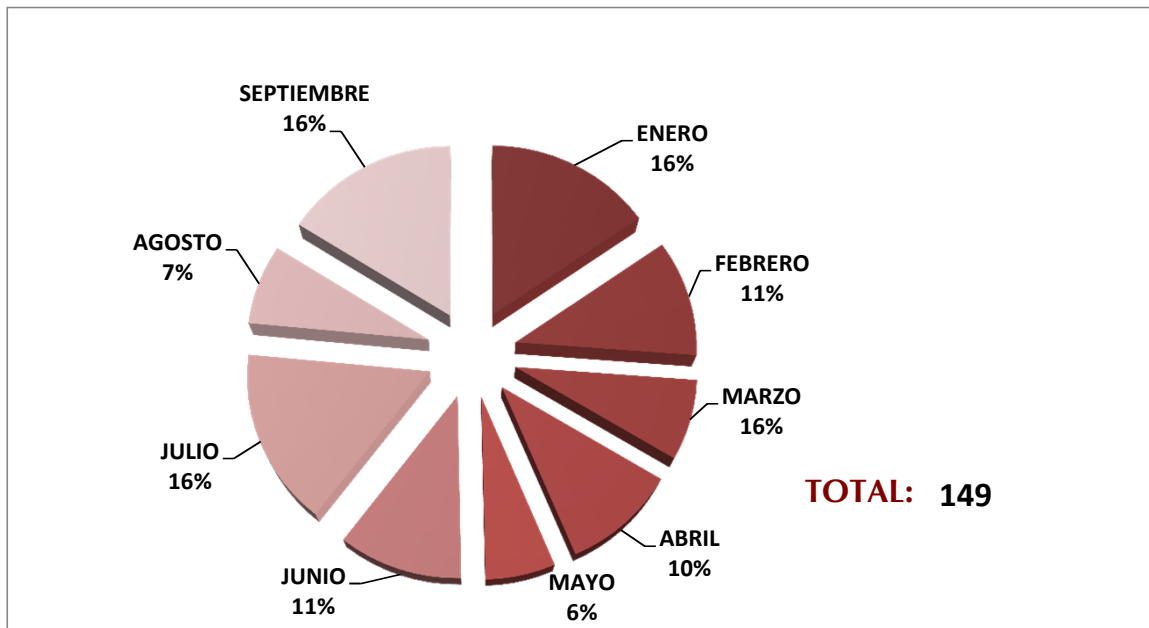

JUZGADO ESPECIALIZADO EN ADOLESCENTES
ENERO -SEPTIEMBRE 2013.

JUZGADO ESPECIALIZADO EN ADOLESCENTES ENERO -SEPTIEMBRE 2013.

**JUZGADO ESPECIALIZADO EN ADOLESCENTES
ENERO -SEPTIEMBRE 2013.**

JUZGADO ESPECIALIZADO EN ADOLESCENTES
ENERO -SEPTIEMBRE 2013.
HOMBRES y MUJERES

TOTAL: 202

**JUZGADO ESPECIALIZADO EN ADOLESCENTES
ENERO -SEPTIEMBRE 2013.**

**JUZGADO ESPECIALIZADO EN ADOLESCENTES
ENERO -SEPTIEMBRE 2013.**

**JUZGADO ESPECIALIZADO EN ADOLESCENTES
ENERO -SEPTIEMBRE 2013.**

**JUZGADO ESPECIALIZADO EN ADOLESCENTES
ENERO -SEPTIEMBRE 2013.**

■ ORDENES

TOTAL: 107

**JUZGADO ESPECIALIZADO EN ADOLESCENTES
ENERO -SEPTIEMBRE 2013.**

**JUZGADO ESPECIALIZADO EN ADOLESCENTES
ENERO -SEPTIEMBRE 2013.**

■ SUJETO A PROCEDIMIENTO CON:

TOTAL: 228

JUZGADO ESPECIALIZADO EN ADOLESCENTES ENERO -SEPTIEMBRE 2013.

SUJETO A PROCEDIMIENTO CON:

**JUZGADO ESPECIALIZADO EN ADOLESCENTES
ENERO -SEPTIEMBRE 2013.**

JUZGADO ESPECIALIZADO EN ADOLESCENTES
PERIODO DEL 2012 AL 30 DE SEPTIEMBRE DE 2013