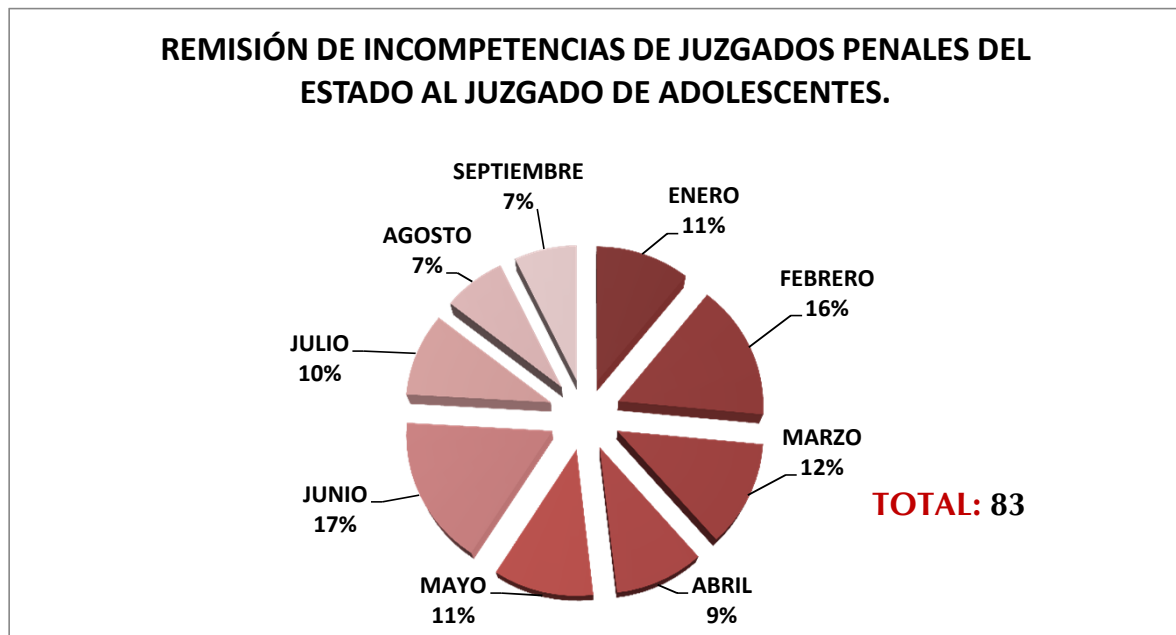

JUZGADO ESPECIALIZADO EN ADOLESCENTES
ENERO -SEPTIEMBRE 2013.

JUZGADO ESPECIALIZADO EN ADOLESCENTES ENERO -SEPTIEMBRE 2013.

**JUZGADO ESPECIALIZADO EN ADOLESCENTES
ENERO -SEPTIEMBRE 2013.**

JUZGADO ESPECIALIZADO EN ADOLESCENTES
ENERO -SEPTIEMBRE 2013.
HOMBRES y MUJERES

TOTAL: 202

**JUZGADO ESPECIALIZADO EN ADOLESCENTES
ENERO -SEPTIEMBRE 2013.**

**JUZGADO ESPECIALIZADO EN ADOLESCENTES
ENERO -SEPTIEMBRE 2013.**

**JUZGADO ESPECIALIZADO EN ADOLESCENTES
ENERO -SEPTIEMBRE 2013.**

**JUZGADO ESPECIALIZADO EN ADOLESCENTES
ENERO -SEPTIEMBRE 2013.**

■ ORDENES

TOTAL: 107

**JUZGADO ESPECIALIZADO EN ADOLESCENTES
ENERO -SEPTIEMBRE 2013.**

**JUZGADO ESPECIALIZADO EN ADOLESCENTES
ENERO -SEPTIEMBRE 2013.**