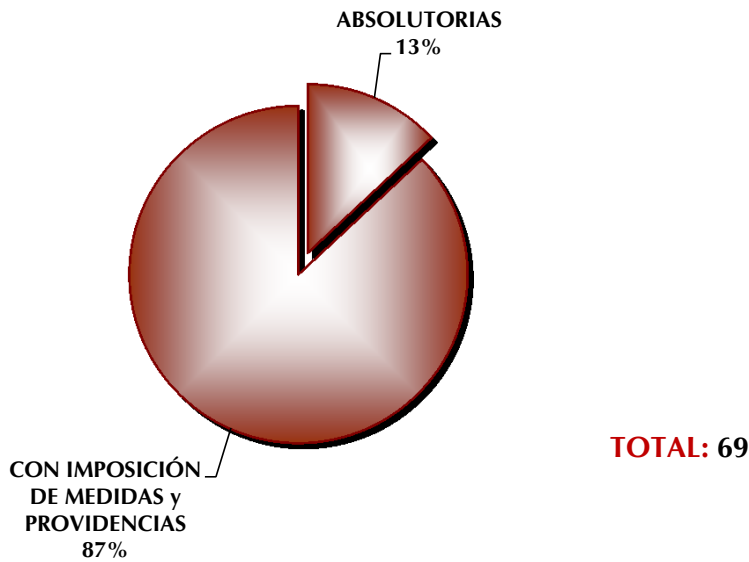

**JUZGADO ESPECIALIZADO EN ADOLESCENTES
ENERO -SEPTIEMBRE 2013.**

■ ORDENES

TOTAL: 107

**JUZGADO ESPECIALIZADO EN ADOLESCENTES
ENERO -SEPTIEMBRE 2013.**

**JUZGADO ESPECIALIZADO EN ADOLESCENTES
ENERO -SEPTIEMBRE 2013.**

■ SUJETO A PROCEDIMIENTO CON:

TOTAL: 228

JUZGADO ESPECIALIZADO EN ADOLESCENTES ENERO -SEPTIEMBRE 2013.

SUJETO A PROCEDIMIENTO CON:

**JUZGADO ESPECIALIZADO EN ADOLESCENTES
ENERO -SEPTIEMBRE 2013.**

JUZGADO ESPECIALIZADO EN ADOLESCENTES
PERIODO DEL 2012 AL 30 DE SEPTIEMBRE DE 2013

**JUZGADO ESPECIALIZADO EN ADOLESCENTES
ENERO - SEPTIEMBRE 2013.**

EDAD DE LOS ADOLESCENTES REGISTRADOS

TOTAL: 200