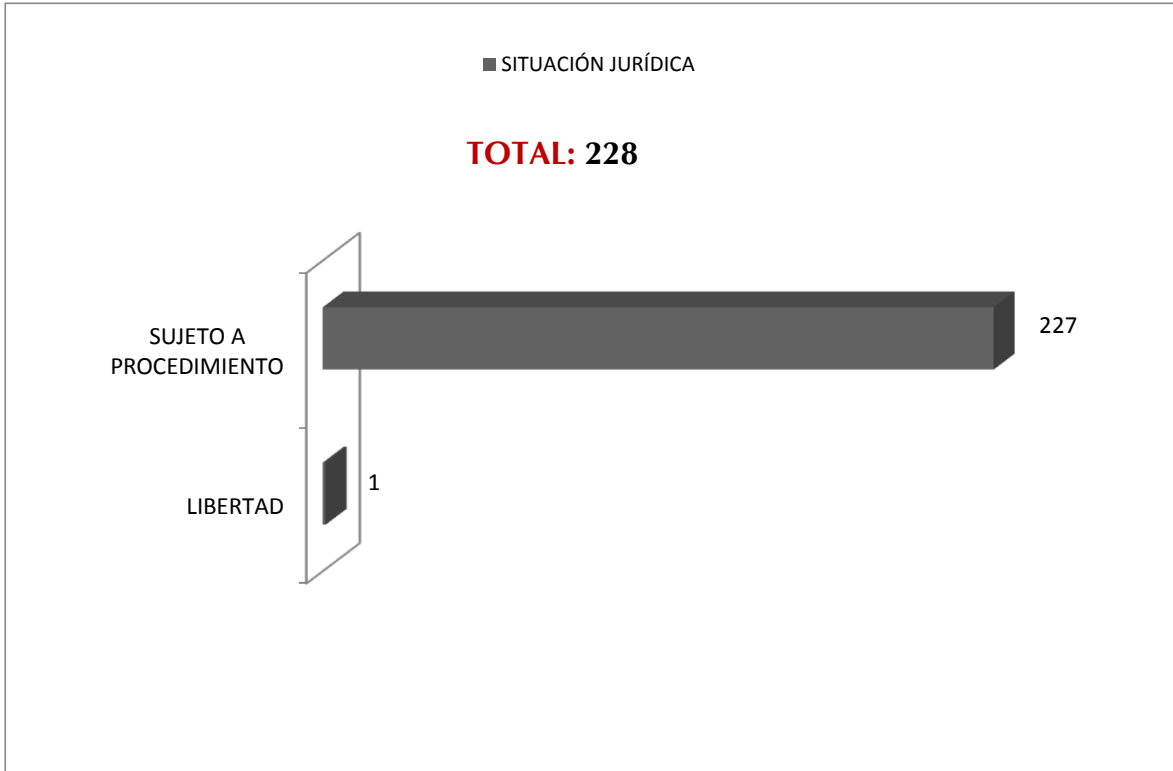

**JUZGADO ESPECIALIZADO EN ADOLESCENTES
ENERO -SEPTIEMBRE 2013.**

■ ORDENES

TOTAL: 107

**JUZGADO ESPECIALIZADO EN ADOLESCENTES
ENERO -SEPTIEMBRE 2013.**

**JUZGADO ESPECIALIZADO EN ADOLESCENTES
ENERO -SEPTIEMBRE 2013.**

■ SUJETO A PROCEDIMIENTO CON:

TOTAL: 228

JUZGADO ESPECIALIZADO EN ADOLESCENTES ENERO -SEPTIEMBRE 2013.

SUJETO A PROCEDIMIENTO CON:

**JUZGADO ESPECIALIZADO EN ADOLESCENTES
ENERO -SEPTIEMBRE 2013.**

JUZGADO ESPECIALIZADO EN ADOLESCENTES
PERIODO DEL 2012 AL 30 DE SEPTIEMBRE DE 2013