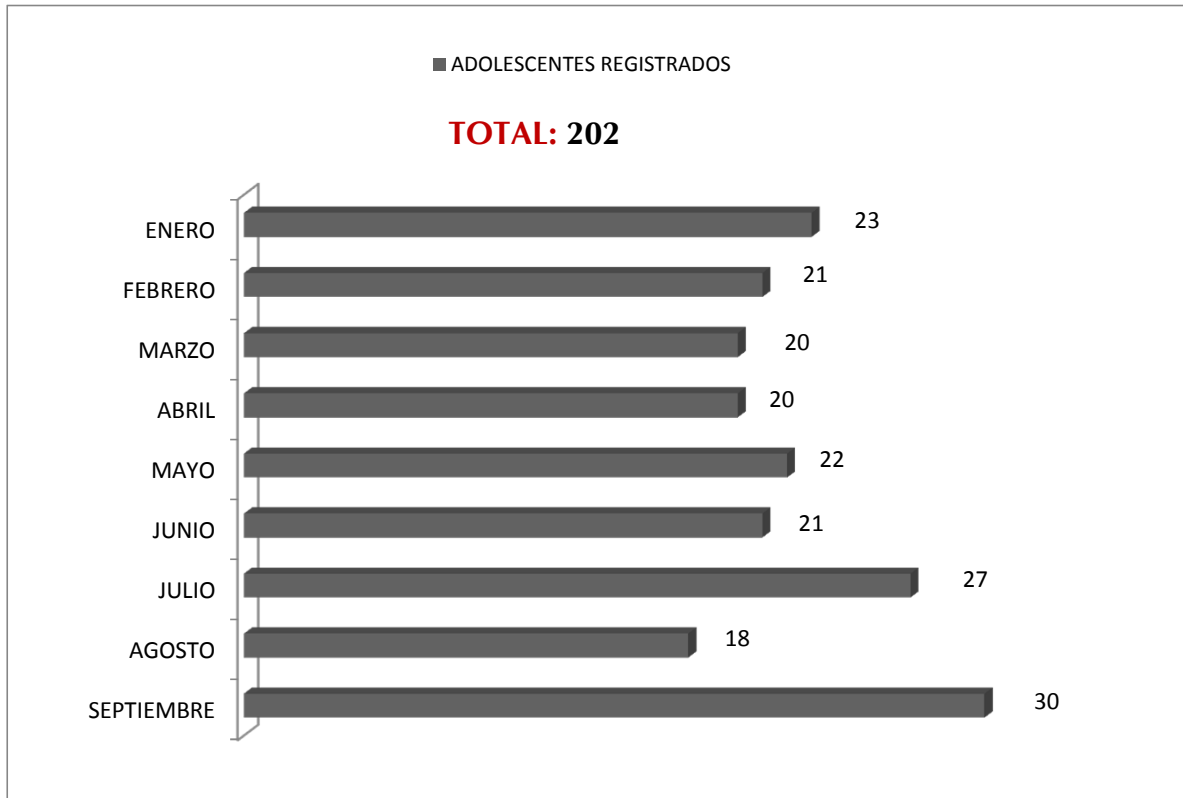

JUZGADO ESPECIALIZADO EN ADOLESCENTES
ENERO -SEPTIEMBRE 2013.

JUZGADO ESPECIALIZADO EN ADOLESCENTES ENERO -SEPTIEMBRE 2013.

**JUZGADO ESPECIALIZADO EN ADOLESCENTES
ENERO -SEPTIEMBRE 2013.**

JUZGADO ESPECIALIZADO EN ADOLESCENTES
ENERO -SEPTIEMBRE 2013.
HOMBRES y MUJERES

TOTAL: 202

**JUZGADO ESPECIALIZADO EN ADOLESCENTES
ENERO -SEPTIEMBRE 2013.**

**JUZGADO ESPECIALIZADO EN ADOLESCENTES
ENERO -SEPTIEMBRE 2013.**

**JUZGADO ESPECIALIZADO EN ADOLESCENTES
ENERO -SEPTIEMBRE 2013.**

**JUZGADO ESPECIALIZADO EN ADOLESCENTES
ENERO -SEPTIEMBRE 2013.**

■ ORDENES

TOTAL: 107

**JUZGADO ESPECIALIZADO EN ADOLESCENTES
ENERO -SEPTIEMBRE 2013.**

**JUZGADO ESPECIALIZADO EN ADOLESCENTES
ENERO -SEPTIEMBRE 2013.**

■ SUJETO A PROCEDIMIENTO CON:

TOTAL: 228

JUZGADO ESPECIALIZADO EN ADOLESCENTES ENERO -SEPTIEMBRE 2013.

SUJETO A PROCEDIMIENTO CON:

**JUZGADO ESPECIALIZADO EN ADOLESCENTES
ENERO -SEPTIEMBRE 2013.**

JUZGADO ESPECIALIZADO EN ADOLESCENTES
PERIODO DEL 2012 AL 30 DE SEPTIEMBRE DE 2013