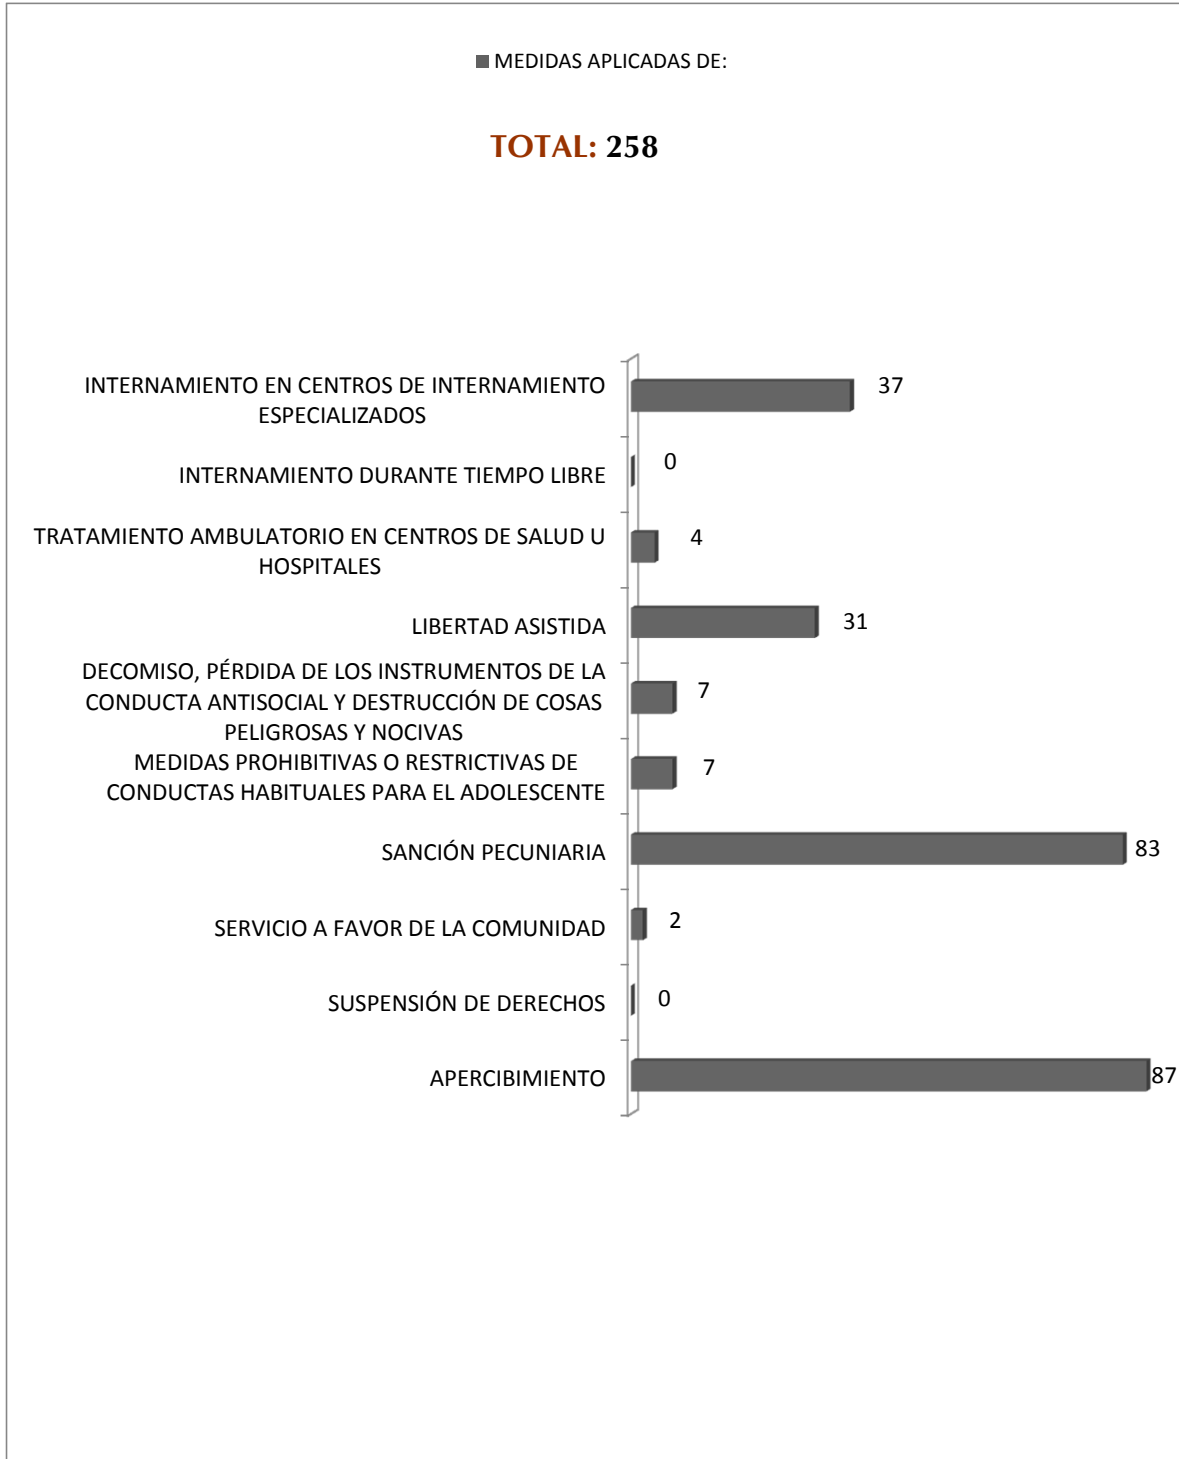

**JUZGADO ESPECIALIZADO EN ADOLESCENTES
ENERO -SEPTIEMBRE 2013.**

■ ORDENES

TOTAL: 107

**JUZGADO ESPECIALIZADO EN ADOLESCENTES
ENERO -SEPTIEMBRE 2013.**

**JUZGADO ESPECIALIZADO EN ADOLESCENTES
ENERO -SEPTIEMBRE 2013.**

■ SUJETO A PROCEDIMIENTO CON:

TOTAL: 228

JUZGADO ESPECIALIZADO EN ADOLESCENTES ENERO -SEPTIEMBRE 2013.

SUJETO A PROCEDIMIENTO CON:

**JUZGADO ESPECIALIZADO EN ADOLESCENTES
ENERO -SEPTIEMBRE 2013.**

JUZGADO ESPECIALIZADO EN ADOLESCENTES
PERIODO DEL 2012 AL 30 DE SEPTIEMBRE DE 2013

**JUZGADO ESPECIALIZADO EN ADOLESCENTES
ENERO - SEPTIEMBRE 2013.**

EDAD DE LOS ADOLESCENTES REGISTRADOS

TOTAL: 200