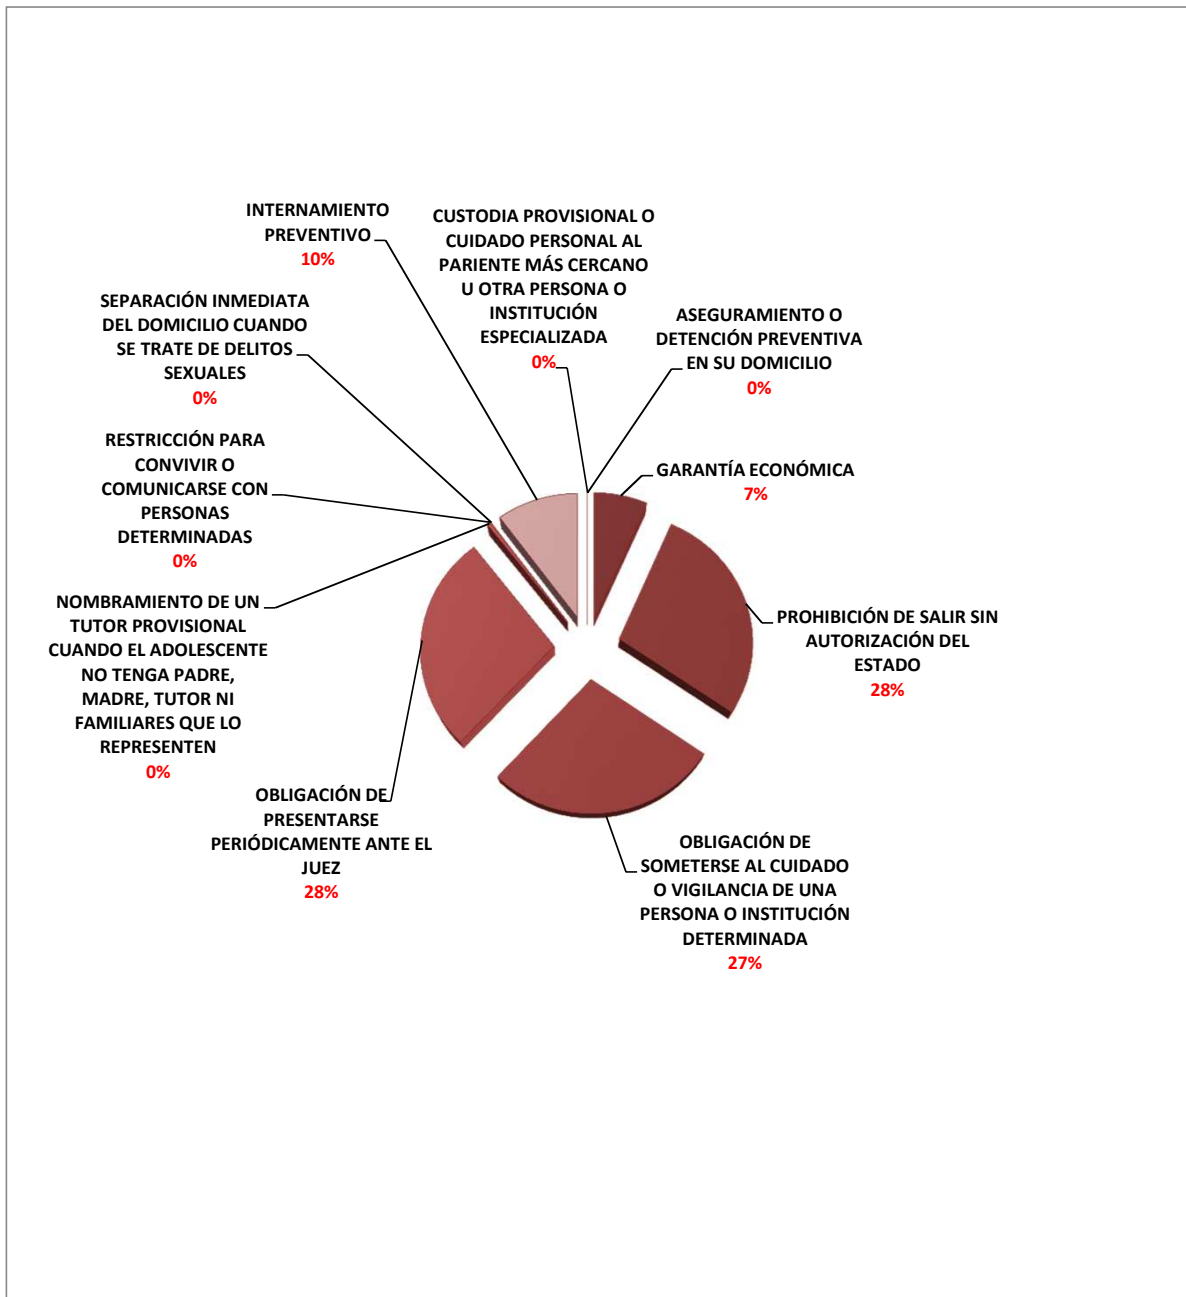

**JUZGADO ESPECIALIZADO EN ADOLESCENTES
ENERO -SEPTIEMBRE 2013.**

■ ORDENES

TOTAL: 107

**JUZGADO ESPECIALIZADO EN ADOLESCENTES
ENERO -SEPTIEMBRE 2013.**

**JUZGADO ESPECIALIZADO EN ADOLESCENTES
ENERO -SEPTIEMBRE 2013.**

■ SUJETO A PROCEDIMIENTO CON:

TOTAL: 228

JUZGADO ESPECIALIZADO EN ADOLESCENTES ENERO -SEPTIEMBRE 2013.

SUJETO A PROCEDIMIENTO CON:

**JUZGADO ESPECIALIZADO EN ADOLESCENTES
ENERO -SEPTIEMBRE 2013.**

JUZGADO ESPECIALIZADO EN ADOLESCENTES
PERIODO DEL 2012 AL 30 DE SEPTIEMBRE DE 2013

**JUZGADO ESPECIALIZADO EN ADOLESCENTES
ENERO - SEPTIEMBRE 2013.**

EDAD DE LOS ADOLESCENTES REGISTRADOS

TOTAL: 200