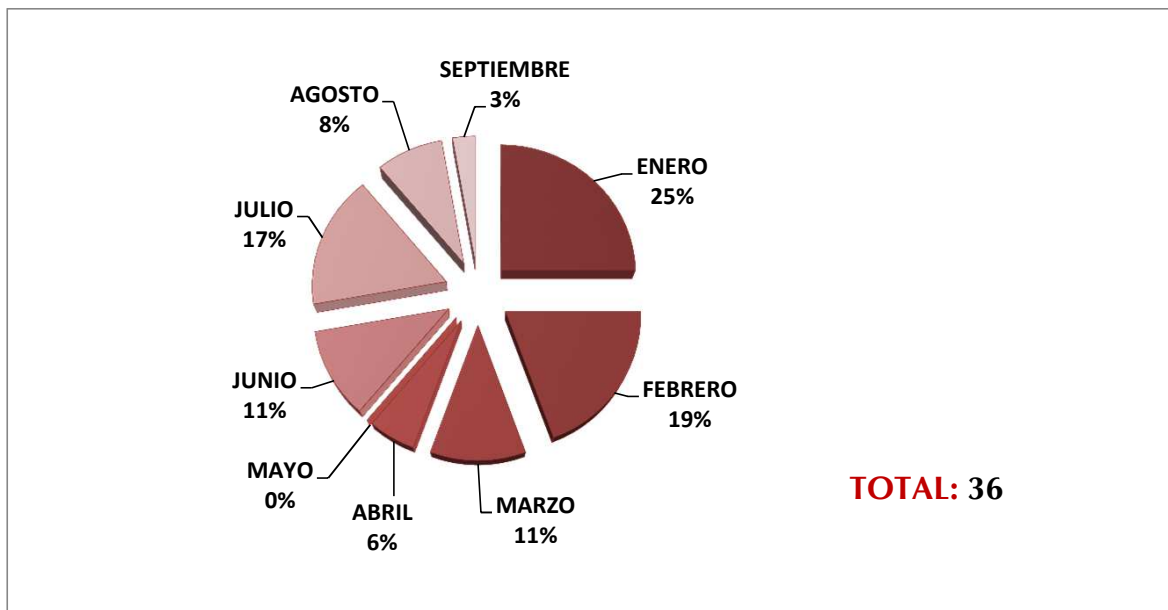

JUZGADO ESPECIALIZADO EN ADOLESCENTES
ENERO -SEPTIEMBRE 2013.

JUZGADO ESPECIALIZADO EN ADOLESCENTES ENERO -SEPTIEMBRE 2013.

**JUZGADO ESPECIALIZADO EN ADOLESCENTES
ENERO -SEPTIEMBRE 2013.**

JUZGADO ESPECIALIZADO EN ADOLESCENTES
ENERO -SEPTIEMBRE 2013.
HOMBRES y MUJERES

TOTAL: 202

**JUZGADO ESPECIALIZADO EN ADOLESCENTES
ENERO -SEPTIEMBRE 2013.**

**JUZGADO ESPECIALIZADO EN ADOLESCENTES
ENERO -SEPTIEMBRE 2013.**

**JUZGADO ESPECIALIZADO EN ADOLESCENTES
ENERO -SEPTIEMBRE 2013.**

**JUZGADO ESPECIALIZADO EN ADOLESCENTES
ENERO -SEPTIEMBRE 2013.**

■ ORDENES

TOTAL: 107

**JUZGADO ESPECIALIZADO EN ADOLESCENTES
ENERO -SEPTIEMBRE 2013.**

**JUZGADO ESPECIALIZADO EN ADOLESCENTES
ENERO -SEPTIEMBRE 2013.**

■ SUJETO A PROCEDIMIENTO CON:

TOTAL: 228

JUZGADO ESPECIALIZADO EN ADOLESCENTES ENERO -SEPTIEMBRE 2013.

SUJETO A PROCEDIMIENTO CON:

**JUZGADO ESPECIALIZADO EN ADOLESCENTES
ENERO -SEPTIEMBRE 2013.**

JUZGADO ESPECIALIZADO EN ADOLESCENTES
PERIODO DEL 2012 AL 30 DE SEPTIEMBRE DE 2013