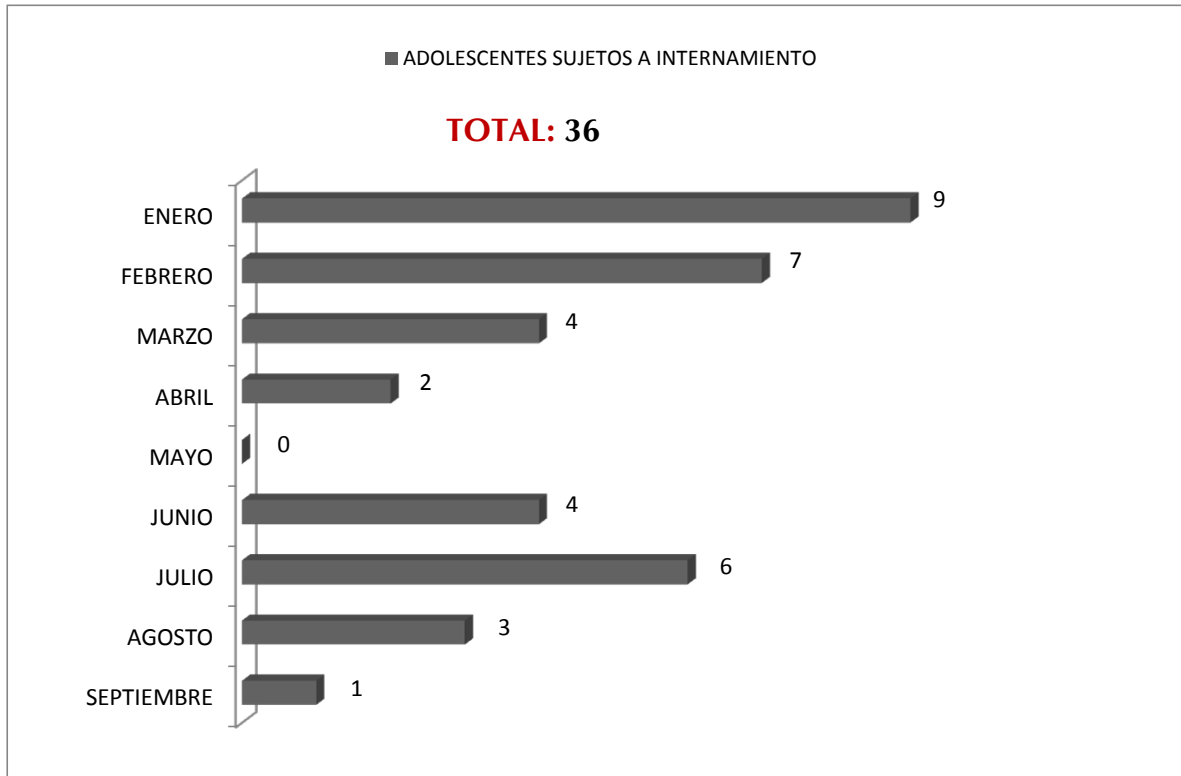

JUZGADO ESPECIALIZADO EN ADOLESCENTES
ENERO -SEPTIEMBRE 2013.

JUZGADO ESPECIALIZADO EN ADOLESCENTES ENERO -SEPTIEMBRE 2013.

**JUZGADO ESPECIALIZADO EN ADOLESCENTES
ENERO -SEPTIEMBRE 2013.**

JUZGADO ESPECIALIZADO EN ADOLESCENTES
ENERO -SEPTIEMBRE 2013.
HOMBRES y MUJERES

TOTAL: 202

**JUZGADO ESPECIALIZADO EN ADOLESCENTES
ENERO -SEPTIEMBRE 2013.**

**JUZGADO ESPECIALIZADO EN ADOLESCENTES
ENERO -SEPTIEMBRE 2013.**

**JUZGADO ESPECIALIZADO EN ADOLESCENTES
ENERO -SEPTIEMBRE 2013.**

**JUZGADO ESPECIALIZADO EN ADOLESCENTES
ENERO -SEPTIEMBRE 2013.**

■ ORDENES

TOTAL: 107

**JUZGADO ESPECIALIZADO EN ADOLESCENTES
ENERO -SEPTIEMBRE 2013.**

**JUZGADO ESPECIALIZADO EN ADOLESCENTES
ENERO -SEPTIEMBRE 2013.**

■ SUJETO A PROCEDIMIENTO CON:

TOTAL: 228

JUZGADO ESPECIALIZADO EN ADOLESCENTES ENERO -SEPTIEMBRE 2013.

SUJETO A PROCEDIMIENTO CON:

**JUZGADO ESPECIALIZADO EN ADOLESCENTES
ENERO -SEPTIEMBRE 2013.**

JUZGADO ESPECIALIZADO EN ADOLESCENTES
PERIODO DEL 2012 AL 30 DE SEPTIEMBRE DE 2013