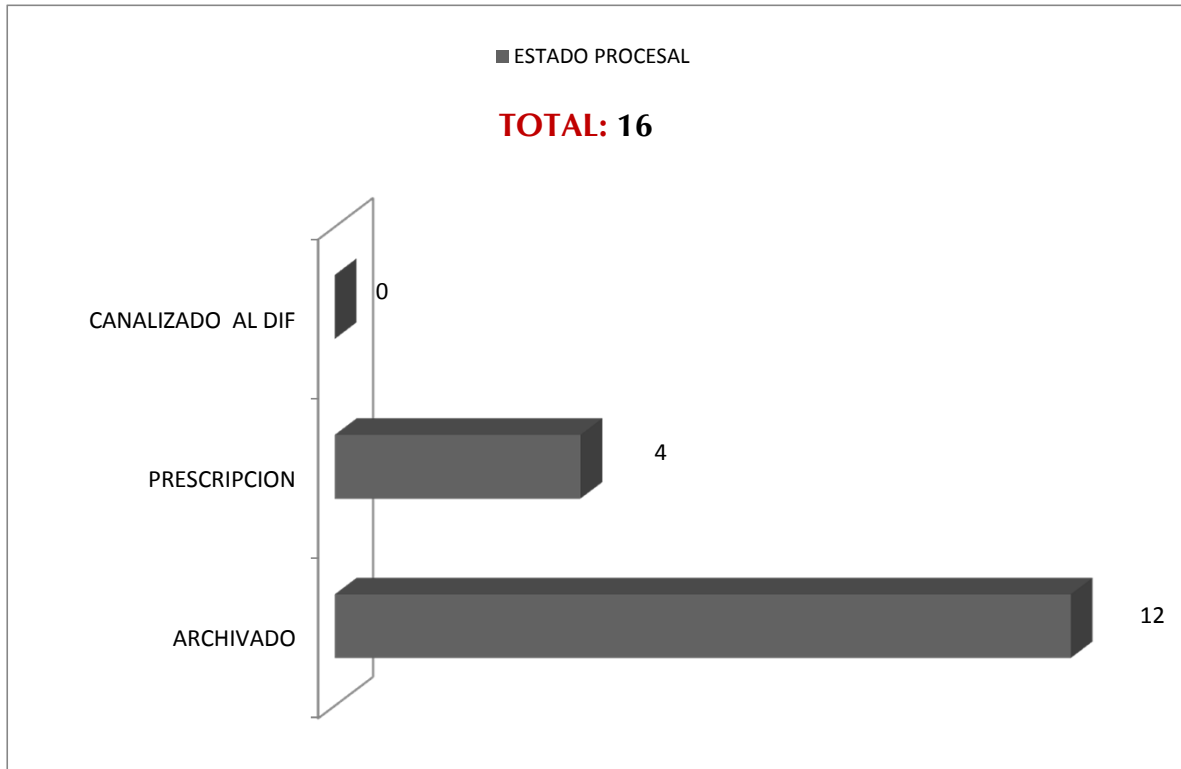

TOTAL: 202

**JUZGADO ESPECIALIZADO EN ADOLESCENTES
ENERO -SEPTIEMBRE 2013.**

**JUZGADO ESPECIALIZADO EN ADOLESCENTES
ENERO -SEPTIEMBRE 2013.**

**JUZGADO ESPECIALIZADO EN ADOLESCENTES
ENERO -SEPTIEMBRE 2013.**

**JUZGADO ESPECIALIZADO EN ADOLESCENTES
ENERO -SEPTIEMBRE 2013.**

■ ORDENES

TOTAL: 107

**JUZGADO ESPECIALIZADO EN ADOLESCENTES
ENERO -SEPTIEMBRE 2013.**

**JUZGADO ESPECIALIZADO EN ADOLESCENTES
ENERO -SEPTIEMBRE 2013.**

■ SUJETO A PROCEDIMIENTO CON:

TOTAL: 228

JUZGADO ESPECIALIZADO EN ADOLESCENTES ENERO -SEPTIEMBRE 2013.

SUJETO A PROCEDIMIENTO CON:

**JUZGADO ESPECIALIZADO EN ADOLESCENTES
ENERO -SEPTIEMBRE 2013.**

JUZGADO ESPECIALIZADO EN ADOLESCENTES
PERIODO DEL 2012 AL 30 DE SEPTIEMBRE DE 2013