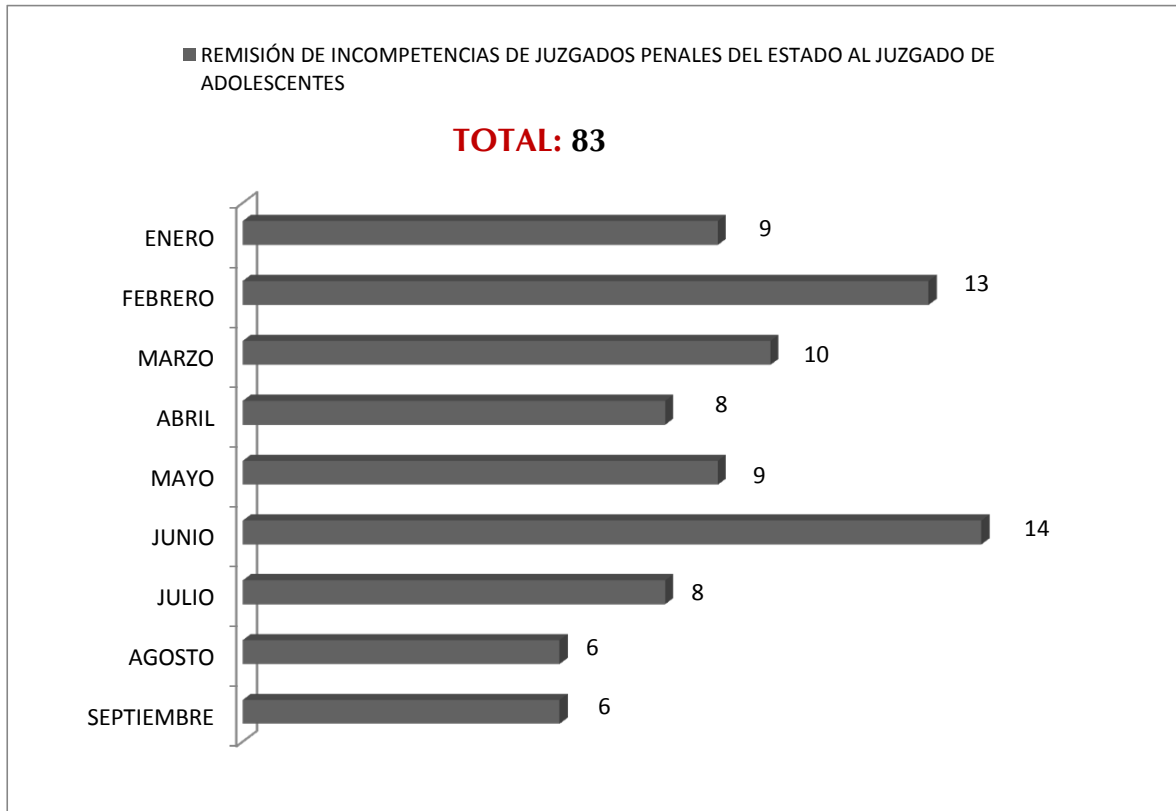

JUZGADO ESPECIALIZADO EN ADOLESCENTES
ENERO -SEPTIEMBRE 2013.

JUZGADO ESPECIALIZADO EN ADOLESCENTES ENERO -SEPTIEMBRE 2013.

**JUZGADO ESPECIALIZADO EN ADOLESCENTES
ENERO -SEPTIEMBRE 2013.**

JUZGADO ESPECIALIZADO EN ADOLESCENTES
ENERO -SEPTIEMBRE 2013.
HOMBRES y MUJERES

TOTAL: 202

**JUZGADO ESPECIALIZADO EN ADOLESCENTES
ENERO -SEPTIEMBRE 2013.**

**JUZGADO ESPECIALIZADO EN ADOLESCENTES
ENERO -SEPTIEMBRE 2013.**

**JUZGADO ESPECIALIZADO EN ADOLESCENTES
ENERO -SEPTIEMBRE 2013.**

**JUZGADO ESPECIALIZADO EN ADOLESCENTES
ENERO -SEPTIEMBRE 2013.**

■ ORDENES

TOTAL: 107

**JUZGADO ESPECIALIZADO EN ADOLESCENTES
ENERO -SEPTIEMBRE 2013.**

**JUZGADO ESPECIALIZADO EN ADOLESCENTES
ENERO -SEPTIEMBRE 2013.**