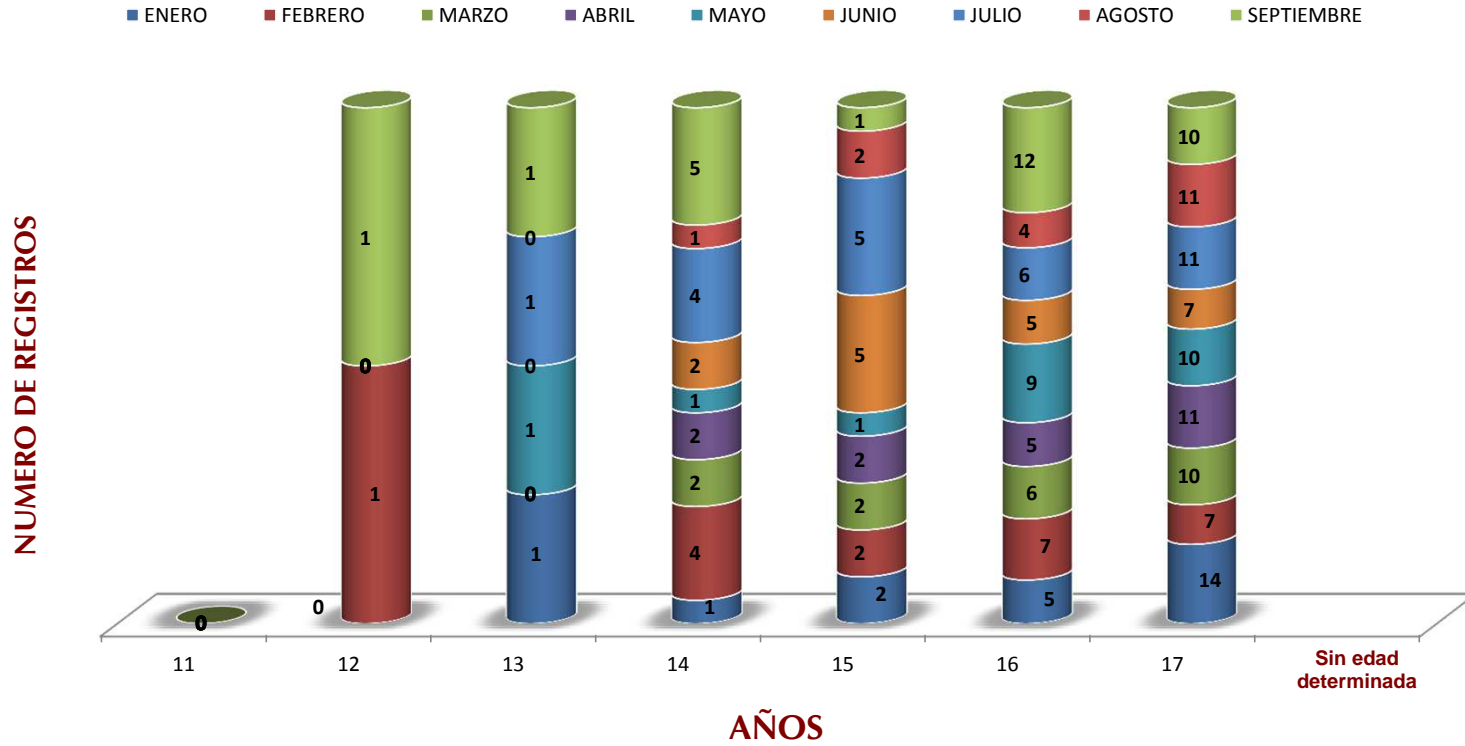

**JUZGADO ESPECIALIZADO EN ADOLESCENTES
ENERO -SEPTIEMBRE 2013.**

■ ORDENES

TOTAL: 107

**JUZGADO ESPECIALIZADO EN ADOLESCENTES
ENERO -SEPTIEMBRE 2013.**

**JUZGADO ESPECIALIZADO EN ADOLESCENTES
ENERO -SEPTIEMBRE 2013.**

■ SUJETO A PROCEDIMIENTO CON:

TOTAL: 228

JUZGADO ESPECIALIZADO EN ADOLESCENTES ENERO -SEPTIEMBRE 2013.

SUJETO A PROCEDIMIENTO CON:

**JUZGADO ESPECIALIZADO EN ADOLESCENTES
ENERO -SEPTIEMBRE 2013.**

JUZGADO ESPECIALIZADO EN ADOLESCENTES
PERIODO DEL 2012 AL 30 DE SEPTIEMBRE DE 2013

**JUZGADO ESPECIALIZADO EN ADOLESCENTES
ENERO - SEPTIEMBRE 2013.**

EDAD DE LOS ADOLESCENTES REGISTRADOS

TOTAL: 200