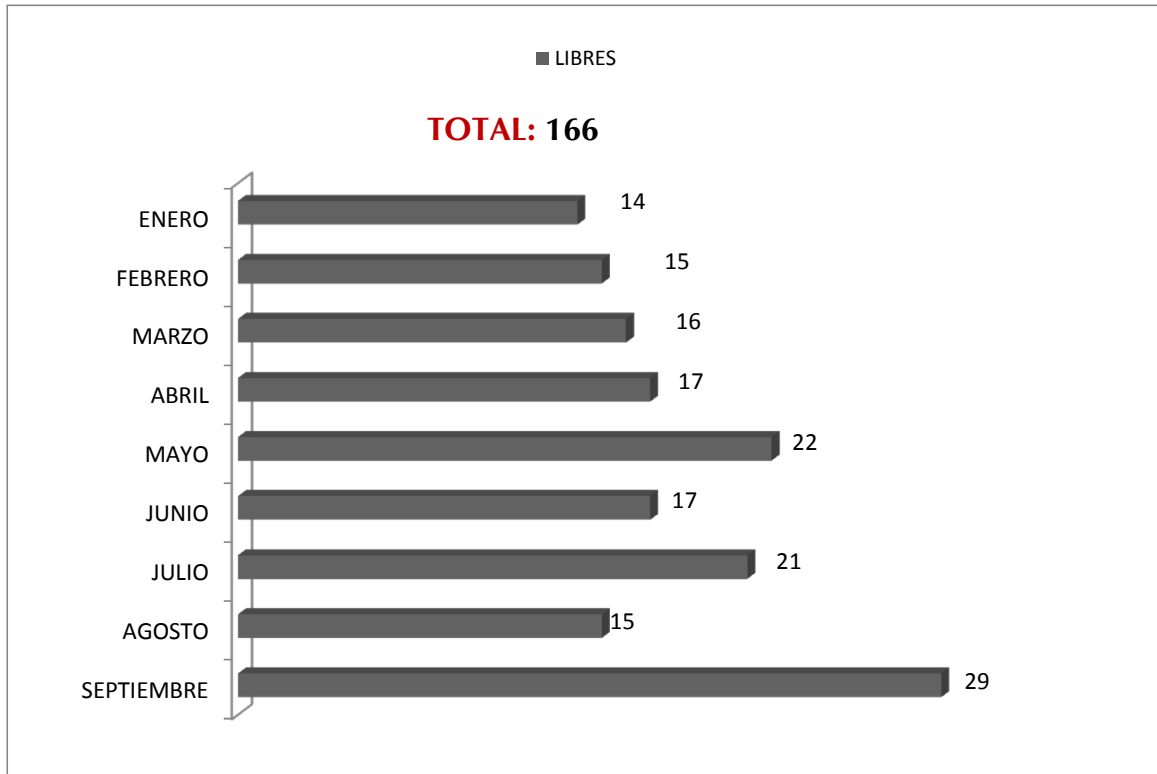

TOTAL: 202

**JUZGADO ESPECIALIZADO EN ADOLESCENTES
ENERO -SEPTIEMBRE 2013.**

**JUZGADO ESPECIALIZADO EN ADOLESCENTES
ENERO -SEPTIEMBRE 2013.**

**JUZGADO ESPECIALIZADO EN ADOLESCENTES
ENERO -SEPTIEMBRE 2013.**

**JUZGADO ESPECIALIZADO EN ADOLESCENTES
ENERO -SEPTIEMBRE 2013.**

■ ORDENES

TOTAL: 107

**JUZGADO ESPECIALIZADO EN ADOLESCENTES
ENERO -SEPTIEMBRE 2013.**

**JUZGADO ESPECIALIZADO EN ADOLESCENTES
ENERO -SEPTIEMBRE 2013.**

■ SUJETO A PROCEDIMIENTO CON:

TOTAL: 228

JUZGADO ESPECIALIZADO EN ADOLESCENTES ENERO -SEPTIEMBRE 2013.

SUJETO A PROCEDIMIENTO CON:

**JUZGADO ESPECIALIZADO EN ADOLESCENTES
ENERO -SEPTIEMBRE 2013.**

JUZGADO ESPECIALIZADO EN ADOLESCENTES
PERIODO DEL 2012 AL 30 DE SEPTIEMBRE DE 2013