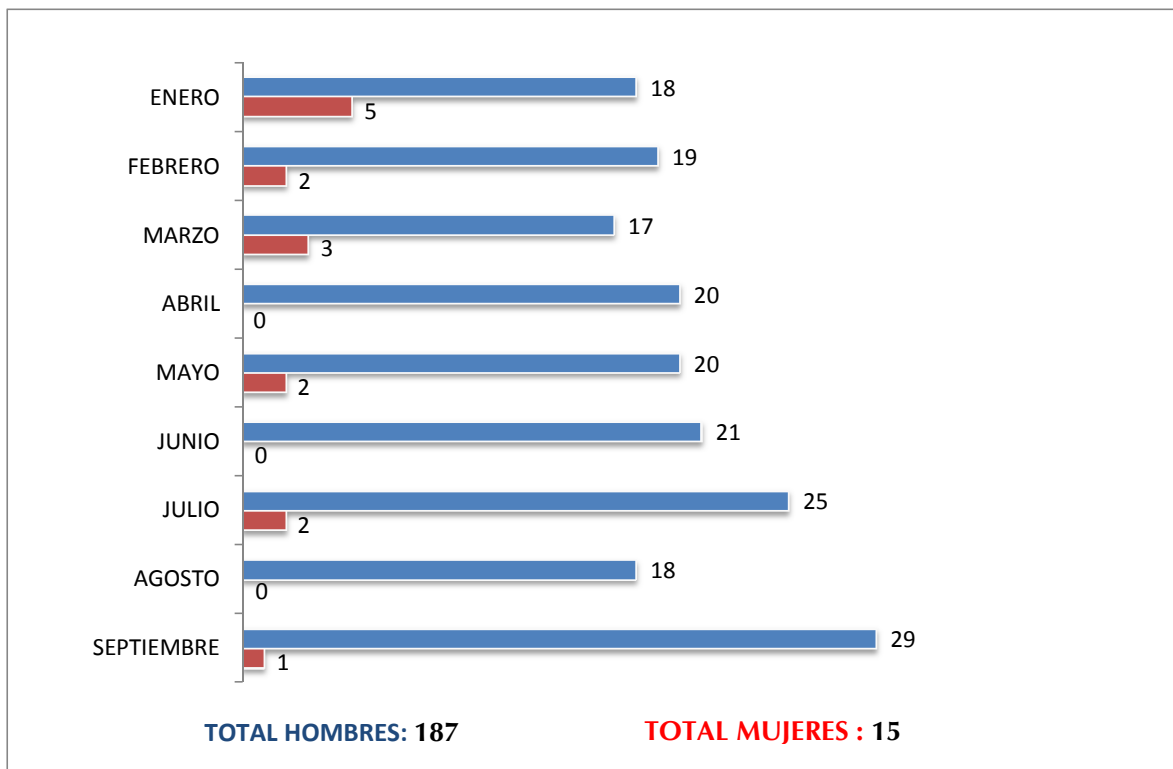

JUZGADO ESPECIALIZADO EN ADOLESCENTES
ENERO -SEPTIEMBRE 2013.

JUZGADO ESPECIALIZADO EN ADOLESCENTES ENERO -SEPTIEMBRE 2013.

**JUZGADO ESPECIALIZADO EN ADOLESCENTES
ENERO -SEPTIEMBRE 2013.**

JUZGADO ESPECIALIZADO EN ADOLESCENTES
ENERO -SEPTIEMBRE 2013.
HOMBRES y MUJERES

TOTAL: 202

**JUZGADO ESPECIALIZADO EN ADOLESCENTES
ENERO -SEPTIEMBRE 2013.**

**JUZGADO ESPECIALIZADO EN ADOLESCENTES
ENERO -SEPTIEMBRE 2013.**

**JUZGADO ESPECIALIZADO EN ADOLESCENTES
ENERO -SEPTIEMBRE 2013.**

**JUZGADO ESPECIALIZADO EN ADOLESCENTES
ENERO -SEPTIEMBRE 2013.**

■ ORDENES

TOTAL: 107

**JUZGADO ESPECIALIZADO EN ADOLESCENTES
ENERO -SEPTIEMBRE 2013.**

**JUZGADO ESPECIALIZADO EN ADOLESCENTES
ENERO -SEPTIEMBRE 2013.**

■ SUJETO A PROCEDIMIENTO CON:

TOTAL: 228

JUZGADO ESPECIALIZADO EN ADOLESCENTES ENERO -SEPTIEMBRE 2013.

SUJETO A PROCEDIMIENTO CON:

**JUZGADO ESPECIALIZADO EN ADOLESCENTES
ENERO -SEPTIEMBRE 2013.**

JUZGADO ESPECIALIZADO EN ADOLESCENTES
PERIODO DEL 2012 AL 30 DE SEPTIEMBRE DE 2013