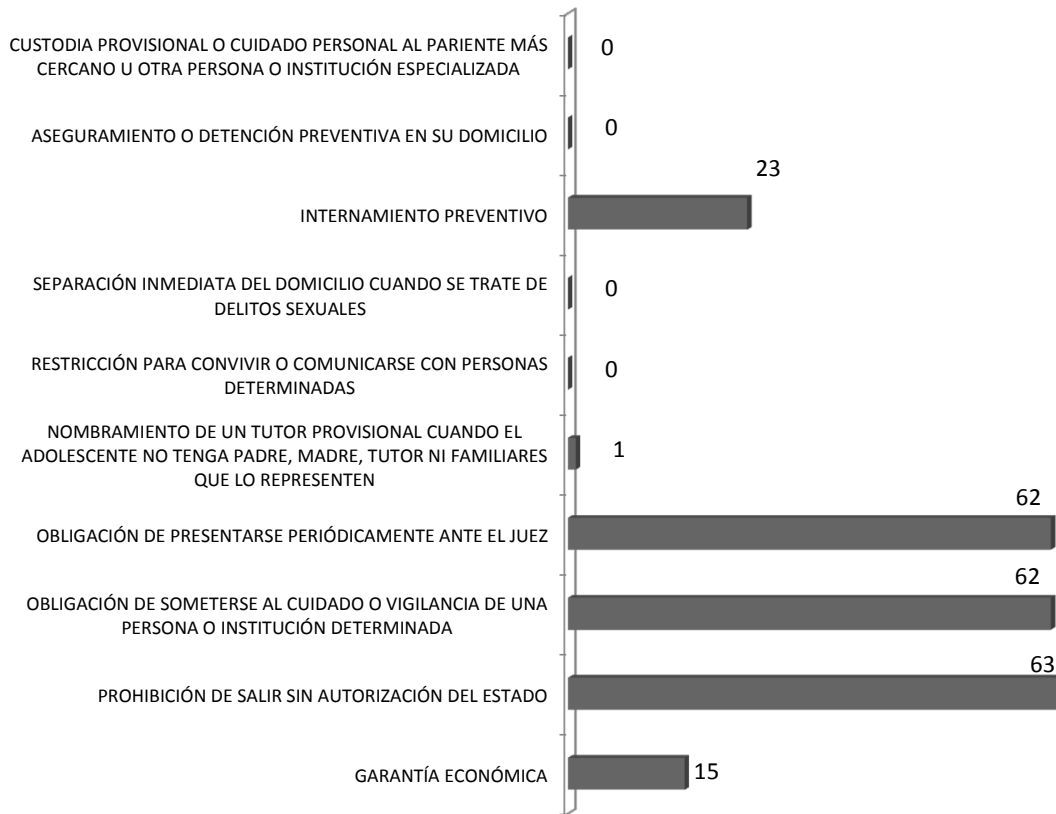

**JUZGADO ESPECIALIZADO EN ADOLESCENTES
ENERO -SEPTIEMBRE 2013.**

■ ORDENES

TOTAL: 107

**JUZGADO ESPECIALIZADO EN ADOLESCENTES
ENERO -SEPTIEMBRE 2013.**

**JUZGADO ESPECIALIZADO EN ADOLESCENTES
ENERO -SEPTIEMBRE 2013.**

■ SUJETO A PROCEDIMIENTO CON:

TOTAL: 228

JUZGADO ESPECIALIZADO EN ADOLESCENTES ENERO -SEPTIEMBRE 2013.

SUJETO A PROCEDIMIENTO CON:

**JUZGADO ESPECIALIZADO EN ADOLESCENTES
ENERO -SEPTIEMBRE 2013.**

JUZGADO ESPECIALIZADO EN ADOLESCENTES
PERIODO DEL 2012 AL 30 DE SEPTIEMBRE DE 2013

**JUZGADO ESPECIALIZADO EN ADOLESCENTES
ENERO - SEPTIEMBRE 2013.**

EDAD DE LOS ADOLESCENTES REGISTRADOS

TOTAL: 200